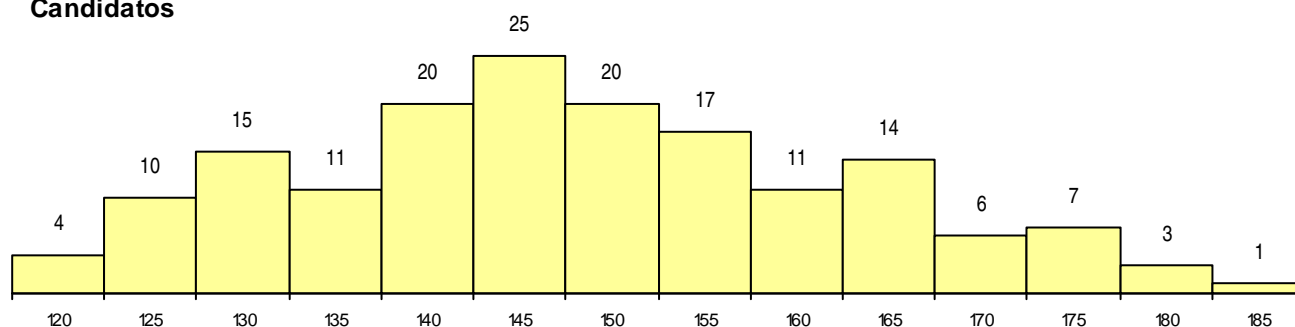

SEXO DOS CANDIDATOS

Sexo	Cands. %	Cols. %
Masc.	43 26	2 50
Femin.	121 74	2 50
Total	164	4

CURSO DO 12º ANO (15 mais frequentes)

Curso 12º ano	Cands. %	Cols. %
N062 Ciências Sociais e Humanas	58 35	0 0
N060 Ciências e Tecnologias	40 24	2 50
R810 Agrupamento 1 / geral	11 7	0 0
U220 Ens. secundário recorrente (todos	10 6	0 0
N088 Acção Social	8 5	0 0
P610 Cursos Educação Formação (todo	5 3	1 25
R840 Agrupamento 4 / geral	3 2	0 0
N983 Recorrente - Acção Social	2 1	0 0
N063 Línguas e Literaturas	2 1	0 0
P663 Técnico de serviços jurídicos	2 1	0 0
N064 Artes Visuais	2 1	0 0
N085 Administração	2 1	0 0
N089 Desporto	2 1	0 0
NA05 Animação Sócio-Desportiva (VC)	1 1	1 25
P396 Técnico auxiliar de infância	1 1	0 0

MÉDIAS dos Colocados

Nota de candidatura	181.0
Prova de ingresso	178.0
Média do 12º ano	183.0
Média do 10º/11º ano	183.0

DISTRIBUIÇÕES DE NOTAS DE CANDIDATURA

Candidatos

Colocados