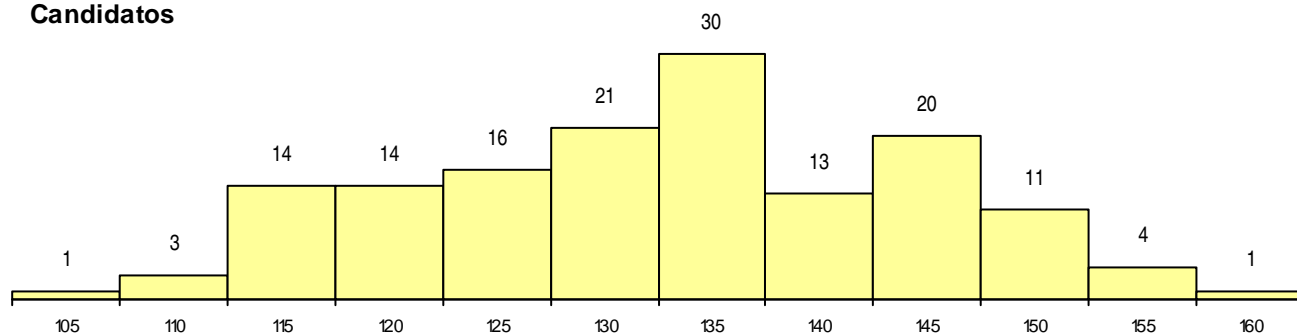

SEXO DOS CANDIDATOS

Sexo	Cands. %	Cols. %
Masc.	84 57	6 67
Femin.	64 43	3 33
Total	148	9

CURSO DO 12º ANO (15 mais frequentes)

Curso 12º ano	Cands. %	Cols. %
N061 Ciências Socioeconómicas	32 22	6 67
N060 Ciências e Tecnologias	27 18	0 0
N085 Administração	18 12	2 22
P412 Técnico de contabilidade	9 6	0 0
N062 Ciências Sociais e Humanas	8 5	0 0
N970 Recorrente - Ciências e Tecnologi	6 4	0 0
N082 Informática	5 3	0 0
R830 Agrupamento 3 / geral	4 3	0 0
R810 Agrupamento 1 / geral	4 3	0 0
P472 Técnico de informática/gestão	4 3	0 0
U220 Ens. secundário recorrente (todos	3 2	0 0
N600 Cursos Profissionais (D.L. 74/2004	3 2	0 0
P610 Cursos Educação Formação (todo	2 1	0 0
P337 Técnico de turismo ambiental e rur	2 1	0 0
N672 Contabilidade e Gestão	2 1	0 0

MÉDIAS dos Colocados

Nota de candidatura	148.3
Prova de ingresso	147.7
Média do 12º ano	148.6
Média do 10º/11º ano	148.6

DISTRIBUIÇÕES DE NOTAS DE CANDIDATURA

Candidatos

Colocados