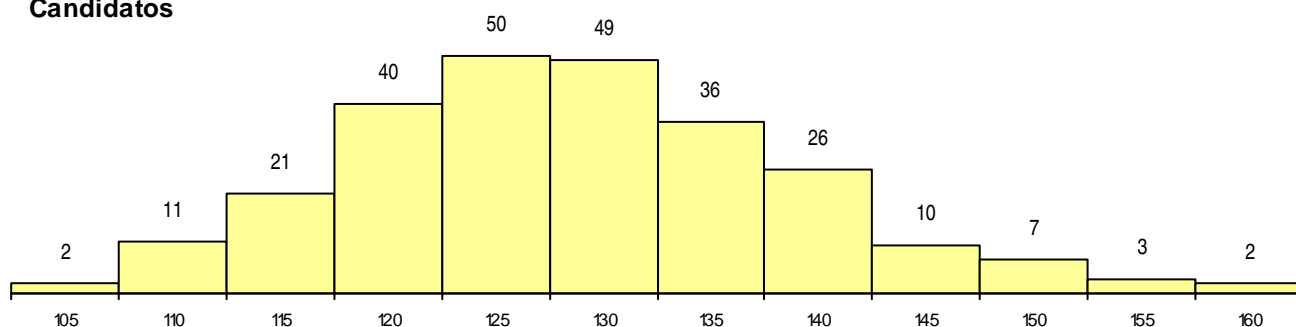

**SEXO DOS CANDIDATOS**

Sexo	Cands. %	Cols. %
Masc.	183 71	18 78
Femin.	74 29	5 22
<b>Total</b>	<b>257</b>	<b>23</b>

**CURSO DO 12º ANO (15 mais frequentes)**

Curso 12º ano	Cands. %	Cols. %
N089 Desporto	79 31	11 48
N060 Ciências e Tecnologias	74 29	7 30
U220 Ens. secundário recorrente (todos	18 7	0 0
R810 Agrupamento 1 / geral	16 6	0 0
N970 Recorrente - Ciências e Tecnologi	15 6	0 0
N062 Ciências Sociais e Humanas	7 3	0 0
N667 Gestão e Dinamização Desportiva	6 2	0 0
N088 Acção Social	4 2	1 4
U230 Ens. sec. recorrente privado e coo	3 1	0 0
N972 Recorrente - Ciências Sociais e Hu	3 1	0 0
N573 Animação e Gestão Desportiva	3 1	0 0
P610 Cursos Educação Formação (todo	2 1	1 4
N082 Informática	2 1	1 4
P472 Técnico de informática/gestão	2 1	0 0
P551 Técnico de informática/manutençã	2 1	0 0

**MÉDIAS dos Colocados**

Nota de candidatura	143.7
Prova de ingresso	133.8
Média do 12º ano	149.0
Média do 10º/11º ano	149.0

**DISTRIBUIÇÕES DE NOTAS DE CANDIDATURA**

**Candidatos**

**Colocados**