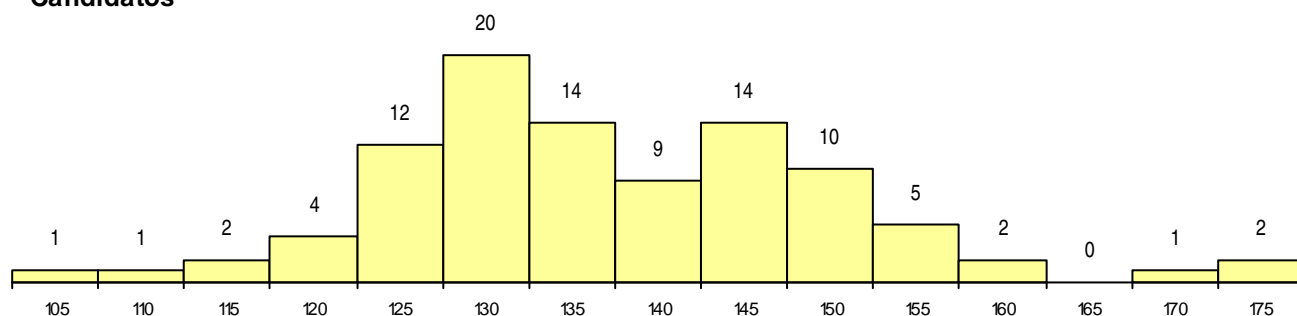

SEXO DOS CANDIDATOS

Sexo	Cands. %	Cols. %
Masc.	16 16	0 0
Femin.	81 84	6 100
Total	97	6

CURSO DO 12º ANO

Curso 12º ano	(15 mais frequentes)	
	Cands. %	Cols. %
N060 Ciências e Tecnologias	49 51	4 67
N089 Desporto	10 10	0 0
N088 Acção Social	5 5	1 17
R810 Agrupamento 1 / geral	5 5	0 0
N062 Ciências Sociais e Humanas	4 4	0 0
N970 Recorrente - Ciências e Tecnologi	4 4	0 0
U220 Ens. secundário recorrente (todos	3 3	0 0
P487 Técnico de secretariado	2 2	0 0
P610 Cursos Educação Formação (todo	1 1	1 17
P316 Técnico de controlo de qualidade	1 1	0 0
N061 Ciências Socioeconómicas	1 1	0 0
N063 Línguas e Literaturas	1 1	0 0
N064 Artes Visuais	1 1	0 0
N215 Acção Educativa	1 1	0 0
N600 Cursos Profissionais (D.L. 74/2004	1 1	0 0

MÉDIAS dos Colocados

Nota de candidatura	160.1
Prova de ingresso	148.3
Média do 12º ano	166.3
Média do 10º/11º ano	166.3

DISTRIBUIÇÕES DE NOTAS DE CANDIDATURA

Candidatos

Colocados