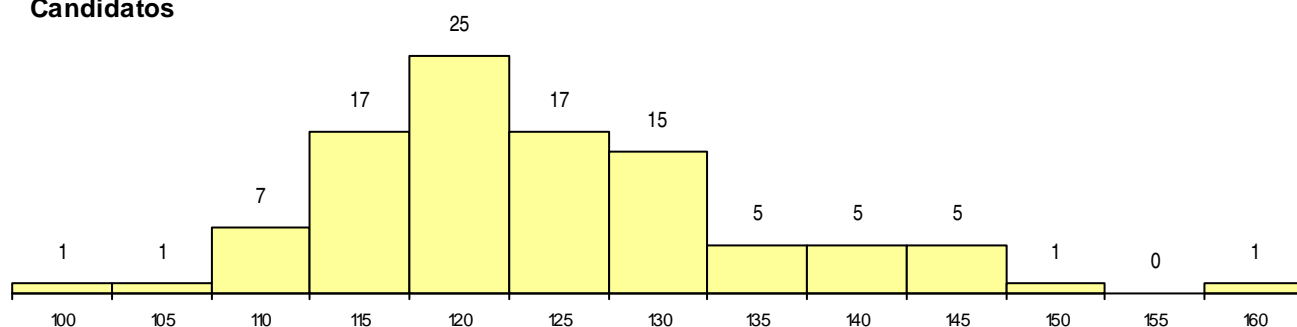

SEXO DOS CANDIDATOS

Sexo	Cands. %	Cols. %
Masc.	18 18	1 7
Femin.	82 82	13 93
Total	100	14

CURSO DO 12º ANO (15 mais frequentes)

Curso 12º ano	Cands. %	Cols. %
N062 Ciências Sociais e Humanas	24 24	2 14
N088 Acção Social	15 15	3 21
N060 Ciências e Tecnologias	12 12	3 21
R810 Agrupamento 1 / geral	8 8	0 0
U220 Ens. secundário recorrente (todos)	7 7	0 0
N674 Animação Sócio-Cultural	4 4	1 7
N089 Desporto	3 3	1 7
N085 Administração	2 2	1 7
P487 Técnico de secretariado	2 2	1 7
P389 Animador sociocultural	2 2	1 7
R840 Agrupamento 4 / geral	2 2	0 0
N972 Recorrente - Ciências Sociais e Hu	2 2	0 0
P353 Técnico de gestão do ambiente	1 1	1 7
N082 Informática	1 1	0 0
N064 Artes Visuais	1 1	0 0

MÉDIAS dos Colocados

Nota de candidatura	135.4
Prova de ingresso	128.6
Média do 12º ano	139.0
Média do 10º/11º ano	139.0

DISTRIBUIÇÕES DE NOTAS DE CANDIDATURA

Candidatos

Colocados