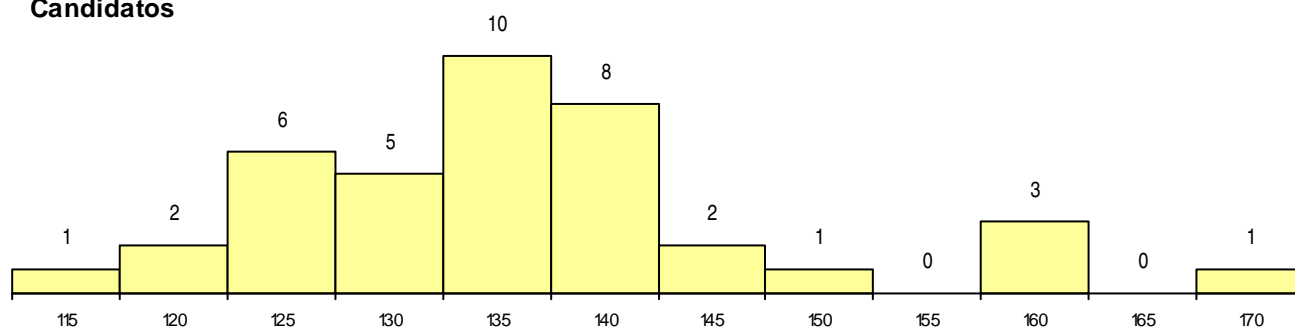

SEXO DOS CANDIDATOS

Sexo	Cands. %	Cols. %
Masc.	5 13	1 50
Femin.	34 87	1 50
Total	39	2

CURSO DO 12º ANO (15 mais frequentes)

Curso 12º ano	Cands. %	Cols. %
N060 Ciências e Tecnologias	10 26	0 0
U220 Ens. secundário recorrente (todos	5 13	0 0
N062 Ciências Sociais e Humanas	5 13	0 0
R840 Agrupamento 4 / geral	3 8	0 0
N063 Línguas e Literaturas	3 8	0 0
R810 Agrupamento 1 / geral	2 5	1 50
P396 Técnico auxiliar de infância	1 3	1 50
P389 Animador sociocultural	1 3	0 0
E002 2.º curso	1 3	0 0
E003 3.º curso	1 3	0 0
N085 Administração	1 3	0 0
E001 1.º curso	1 3	0 0
N972 Recorrente - Ciências Sociais e Hu	1 3	0 0
P635 Técnico de comunicação/comunic	1 3	0 0
P660 Técnico de comunicação/técni.audi	1 3	0 0

MÉDIAS dos Colocados

Nota de candidatura	164.4
Prova de ingresso	157.5
Média do 12º ano	170.0
Média do 10º/11º ano	170.0

DISTRIBUIÇÕES DE NOTAS DE CANDIDATURA

Candidatos

Colocados