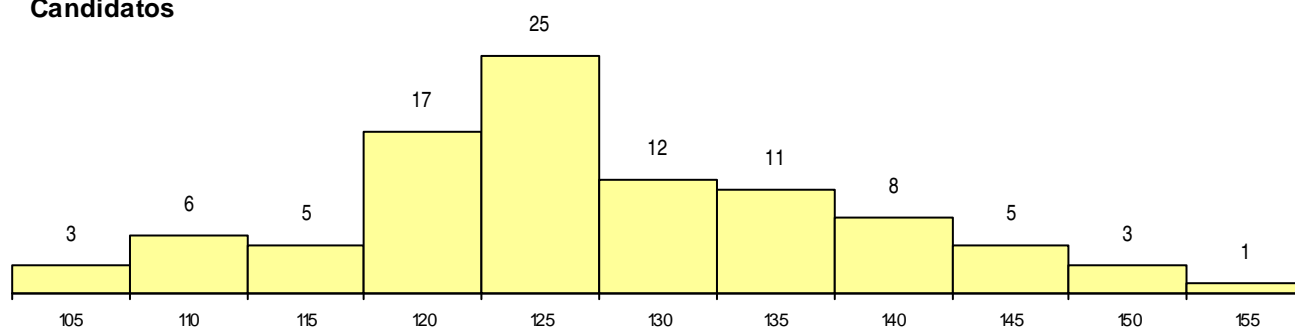

SEXO DOS CANDIDATOS

Sexo	Cands. %	Cols. %
Masc.	15 16	0 0
Femin.	81 84	2 100
Total	96	2

CURSO DO 12º ANO (15 mais frequentes)

Curso 12º ano	Cands. %	Cols. %
U220 Ens. secundário recorrente (todos)	16 17	1 50
N060 Ciências e Tecnologias	14 15	0 0
N062 Ciências Sociais e Humanas	13 14	1 50
R840 Agrupamento 4 / geral	6 6	0 0
N970 Recorrente - Ciências e Tecnologi	6 6	0 0
R810 Agrupamento 1 / geral	5 5	0 0
N088 Acção Social	5 5	0 0
R831 Agrupamento 3 / administração	4 4	0 0
P396 Técnico auxiliar de infância	4 4	0 0
E003 3.º curso	3 3	0 0
N089 Desporto	3 3	0 0
N064 Artes Visuais	2 2	0 0
N972 Recorrente - Ciências Sociais e Hu	2 2	0 0
N085 Administração	2 2	0 0
N063 Línguas e Literaturas	1 1	0 0

MÉDIAS dos Colocados

Nota de candidatura	150.2
Prova de ingresso	151.5
Média do 12º ano	149.0
Média do 10º/11º ano	149.0

DISTRIBUIÇÕES DE NOTAS DE CANDIDATURA

Candidatos

Colocados