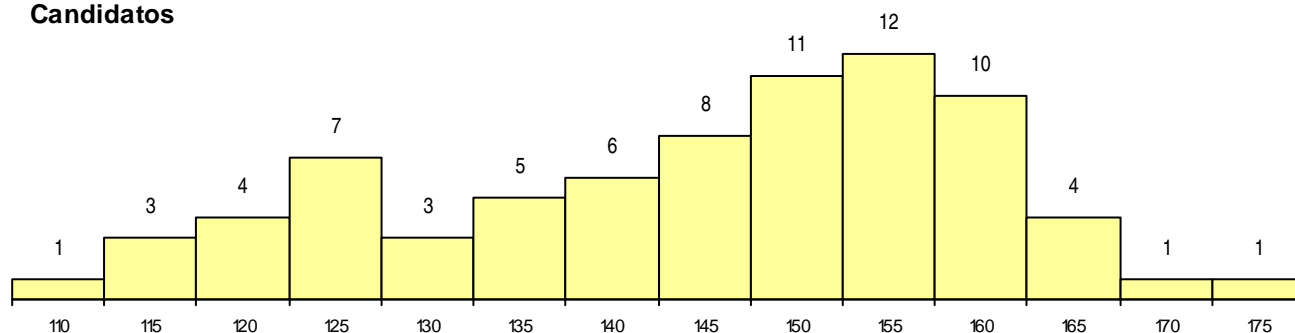

**SEXO DOS CANDIDATOS**

Sexo	Cands. %	Cols. %
Masc.	13 17	0 0
Femin.	63 83	2 100
<b>Total</b>	<b>76</b>	<b>2</b>

**CURSO DO 12º ANO**

(15 mais frequentes)

Curso 12º ano	Cands. %	Cols. %
N060 Ciências e Tecnologias	60 79	2 100
U220 Ens. secundário recorrente (todos	3 4	0 0
R810 Agrupamento 1 / geral	3 4	0 0
U230 Ens. sec. recorrente privado e coo	1 1	0 0
Q950 Equivalências	1 1	0 0
P726 Técnico da qualidade	1 1	0 0
P472 Técnico de informática/gestão	1 1	0 0
P461 Animador sociocultural/técnico psic	1 1	0 0
P389 Animador sociocultural	1 1	0 0
N971 Recorrente - Ciências Socioeconó	1 1	0 0
N970 Recorrente - Ciências e Tecnologi	1 1	0 0
N600 Cursos Profissionais (D.L. 74/2004	1 1	0 0
N578 Informática	1 1	0 0

**MÉDIAS dos Colocados**

Nota de candidatura	163.8
Prova de ingresso	163.0
Média do 12º ano	164.5
Média do 10º/11º ano	164.5

**DISTRIBUIÇÕES DE NOTAS DE CANDIDATURA**

**Candidatos**

**Colocados**