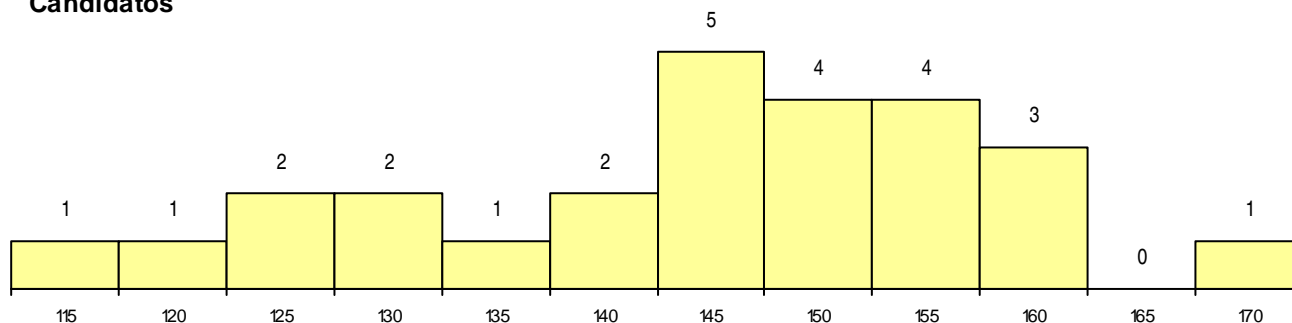

SEXO DOS CANDIDATOS

Sexo	Cands. %	Cols. %
Femin.	26 100	3 100
Total	26	3

CURSO DO 12º ANO

(15 mais frequentes)

Curso 12º ano	Cands. %	Cols. %
N060 Ciências e Tecnologias	25 96	2 67
R810 Agrupamento 1 / geral	1 4	1 33

MÉDIAS dos Colocados

Nota de candidatura 159.2
 Prova de ingresso 163.0
 Média do 12º ano 155.3
 Média do 10º/11º ano 155.3

DISTRIBUIÇÕES DE NOTAS DE CANDIDATURA

Candidatos

Colocados