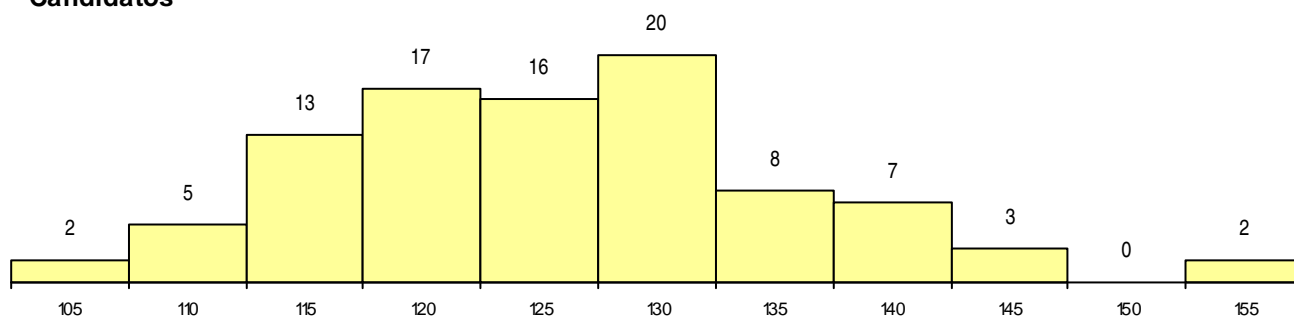

SEXO DOS CANDIDATOS

Sexo	Cands. %	Cols. %
Masc.	24 26	2 67
Femin.	69 74	1 33
Total	93	3

CURSO DO 12º ANO (15 mais frequentes)

Curso 12º ano	Cands. %	Cols. %
U220 Ens. secundário recorrente (todos)	26 28	0 0
R831 Agrupamento 3 / administração	14 15	0 0
N972 Recorrente - Ciências Sociais e Hu	6 6	0 0
R840 Agrupamento 4 / geral	5 5	0 0
P663 Técnico de serviços jurídicos	4 4	0 0
N060 Ciências e Tecnologias	3 3	0 0
N983 Recorrente - Acção Social	2 2	1 33
P458 Animador sociocultural/assistente	2 2	0 0
N062 Ciências Sociais e Humanas	2 2	0 0
N085 Administração	2 2	0 0
E002 2.º curso	2 2	0 0
P412 Técnico de contabilidade	2 2	0 0
R813 Agrupamento 1 / informática	2 2	0 0
P384 Técnico de comércio	1 1	1 33
R820 Agrupamento 2 / geral	1 1	1 33

MÉDIAS dos Colocados

Nota de candidatura	141.8
Prova de ingresso	129.7
Média do 12º ano	148.3
Média do 10º/11º ano	148.3

DISTRIBUIÇÕES DE NOTAS DE CANDIDATURA

Candidatos

Colocados