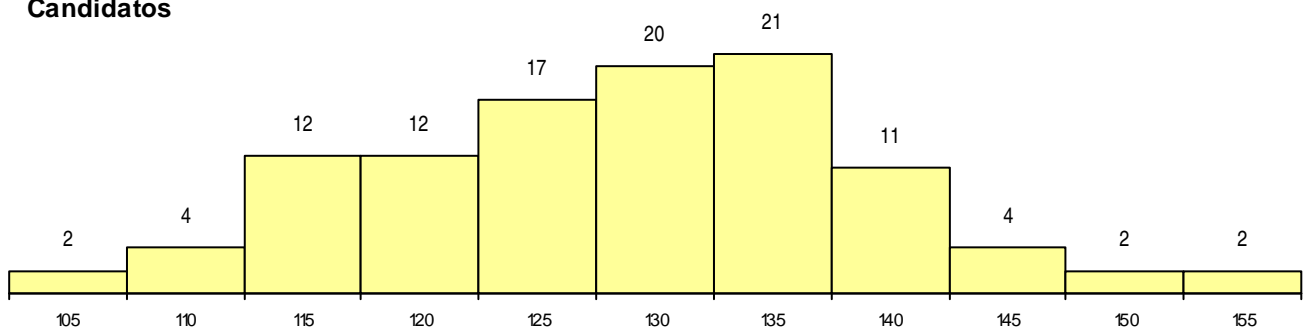

SEXO DOS CANDIDATOS

Sexo	Cands. %	Cols. %
Masc.	30 28	0 0
Femin.	77 72	6 100
Total	107	6

CURSO DO 12º ANO (15 mais frequentes)

Curso 12º ano	Cands. %	Cols. %
N062 Ciências Sociais e Humanas	24 22	3 50
U220 Ens. secundário recorrente (todos	13 12	0 0
N060 Ciências e Tecnologias	10 9	0 0
N972 Recorrente - Ciências Sociais e Hu	8 7	0 0
N085 Administração	6 6	0 0
R840 Agrupamento 4 / geral	4 4	0 0
R831 Agrupamento 3 / administração	4 4	0 0
R830 Agrupamento 3 / geral	3 3	1 17
P384 Técnico de comércio	3 3	0 0
N970 Recorrente - Ciências e Tecnologi	3 3	0 0
P663 Técnico de serviços jurídicos	3 3	0 0
N088 Acção Social	2 2	1 17
N600 Cursos Profissionais (D.L. 74/2004	2 2	0 0
N082 Informática	2 2	0 0
N061 Ciências Socioeconómicas	2 2	0 0

MÉDIAS dos Colocados

Nota de candidatura	147.2
Prova de ingresso	142.5
Média do 12º ano	149.7
Média do 10º/11º ano	149.7

DISTRIBUIÇÕES DE NOTAS DE CANDIDATURA

Candidatos

Colocados