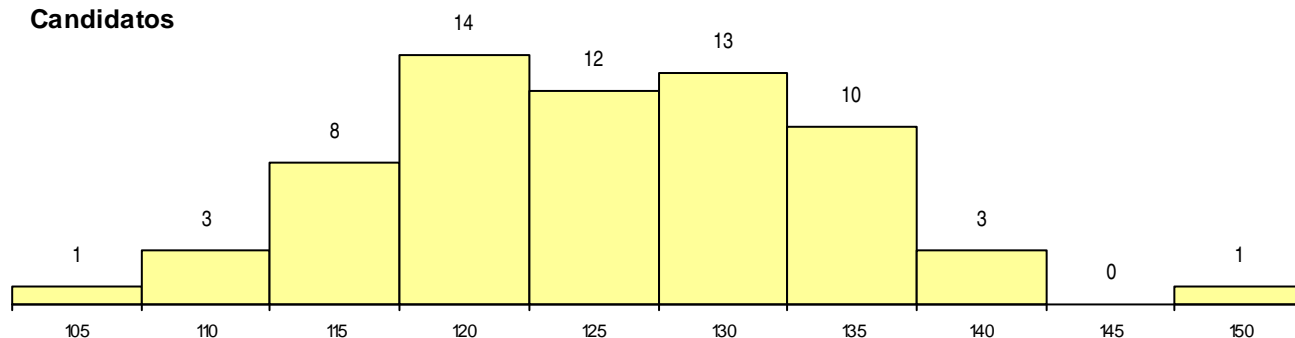

SEXO DOS CANDIDATOS

Sexo	Cands. %	Cols. %
Masc.	27 42	10 56
Femin.	38 58	8 44
Total	65	18

CURSO DO 12º ANO (15 mais frequentes)

Curso 12º ano	Cands. %	Cols. %
N060 Ciências e Tecnologias	50 77	14 78
U220 Ens. secundário recorrente (todos	3 5	1 6
R810 Agrupamento 1 / geral	3 5	1 6
P610 Cursos Educação Formação (todo	3 5	1 6
N970 Recorrente - Ciências e Tecnologi	3 5	0 0
P442 Técnico de higiene e segurança n	1 2	1 6
PS42 Técnico de ordenamento de recurs	1 2	0 0
NA04 Biotecnologia (VCT)	1 2	0 0

MÉDIAS dos Colocados

Nota de candidatura	123.4
Prova de ingresso	111.3
Média do 12º ano	129.8
Média do 10º/11º ano	129.8

DISTRIBUIÇÕES DE NOTAS DE CANDIDATURA

Candidatos

Colocados