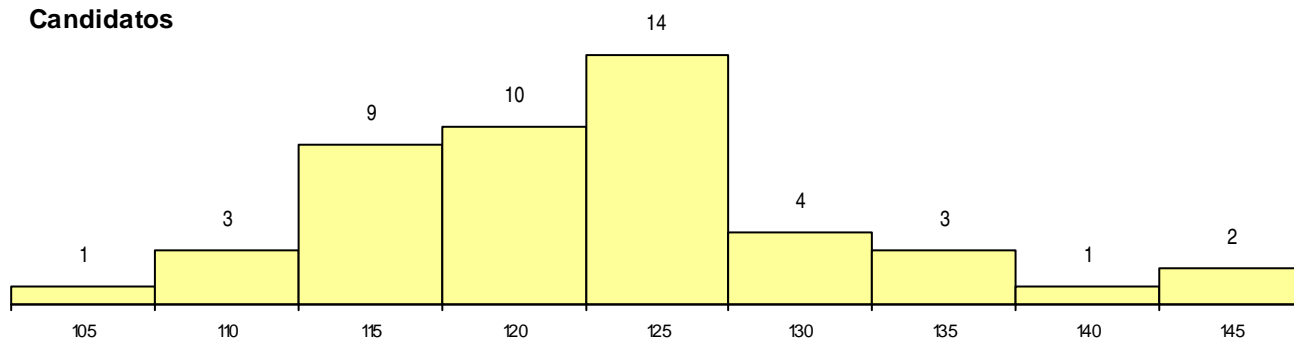

SEXO DOS CANDIDATOS

Sexo	Cands. %	Cols. %
Masc.	11 23	4 25
Femin.	36 77	12 75
Total	47	16

CURSO DO 12º ANO

(15 mais frequentes)

Curso 12º ano	Cands. %	Cols. %
N060 Ciências e Tecnologias	29 62	12 75
R810 Agrupamento 1 / geral	6 13	2 13
N970 Recorrente - Ciências e Tecnologi	4 9	0 0
U220 Ens. secundário recorrente (todos	2 4	0 0
PS42 Técnico de ordenamento de recurs	1 2	1 6
P610 Cursos Educação Formação (todo	1 2	1 6
R840 Agrupamento 4 / geral	1 2	0 0
P750 Técnico de gestão pecuária	1 2	0 0
P442 Técnico de higiene e segurança n	1 2	0 0
N089 Desporto	1 2	0 0

MÉDIAS dos Colocados

Nota de candidatura	124.1
Prova de ingresso	108.0
Média do 12º ano	132.8
Média do 10º/11º ano	132.8

DISTRIBUIÇÕES DE NOTAS DE CANDIDATURA

Candidatos

Colocados