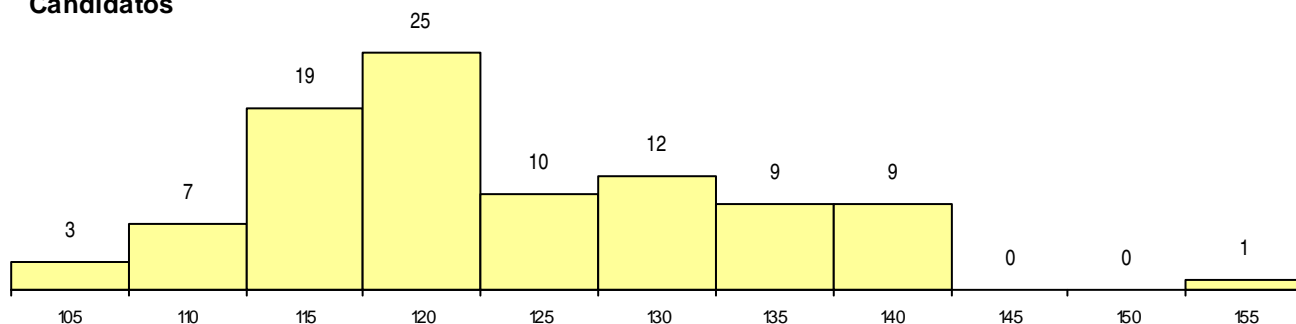

SEXO DOS CANDIDATOS

Sexo	Cands. %	Cols. %
Masc.	67 71	23 79
Femin.	28 29	6 21
Total	95	29

CURSO DO 12º ANO (15 mais frequentes)

Curso 12º ano	Cands. %	Cols. %
N060 Ciências e Tecnologias	26 27	9 31
N082 Informática	17 18	8 28
U220 Ens. secundário recorrente (todos)	7 7	0 0
N085 Administração	5 5	2 7
N970 Recorrente - Ciências e Tecnologi	5 5	0 0
N062 Ciências Sociais e Humanas	3 3	2 7
T122 Técnico de informática de gestão	3 3	0 0
N061 Ciências Socioeconómicas	3 3	0 0
P610 Cursos Educação Formação (todo	2 2	2 7
P472 Técnico de informática/gestão	2 2	1 3
N064 Artes Visuais	2 2	1 3
P753 Técnico de informática	2 2	1 3
P587 Técnico de informática	2 2	1 3
P412 Técnico de contabilidade	2 2	0 0
R810 Agrupamento 1 / geral	2 2	0 0

MÉDIAS dos Colocados

Nota de candidatura	125.9
Prova de ingresso	111.2
Média do 12º ano	133.8
Média do 10º/11º ano	133.8

DISTRIBUIÇÕES DE NOTAS DE CANDIDATURA

Candidatos

Colocados