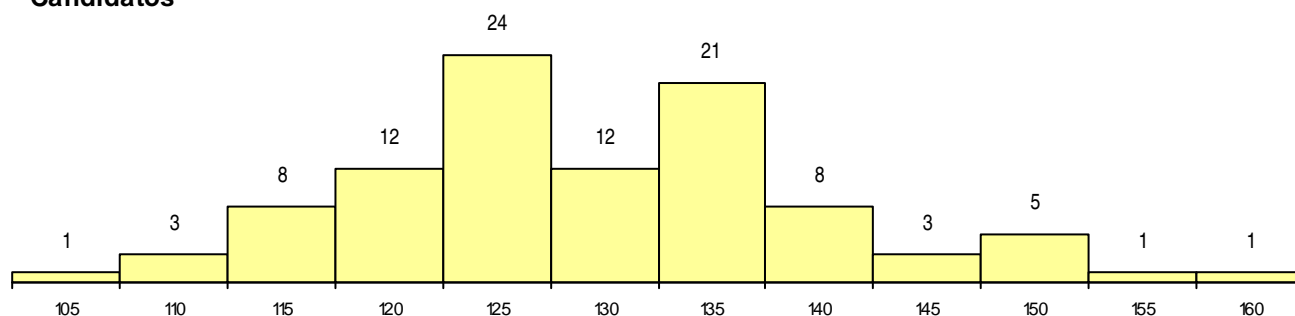

**SEXO DOS CANDIDATOS**

Sexo	Cands. %	Cols. %
Masc.	32 32	2 33
Femin.	67 68	4 67
<b>Total</b>	99	6

**CURSO DO 12º ANO (15 mais frequentes)**

Curso 12º ano	Cands. %	Cols. %
N062 Ciências Sociais e Humanas	20 20	0 0
N060 Ciências e Tecnologias	17 17	2 33
N088 Acção Social	8 8	0 0
R810 Agrupamento 1 / geral	6 6	0 0
U220 Ens. secundário recorrente (todos	6 6	0 0
R830 Agrupamento 3 / geral	5 5	0 0
P381 Técnico de comunicação/marketin	4 4	2 33
P610 Cursos Educação Formação (todo	4 4	1 17
R840 Agrupamento 4 / geral	4 4	0 0
N600 Cursos Profissionais (D.L. 74/2004	2 2	0 0
N972 Recorrente - Ciências Sociais e Hu	2 2	0 0
P389 Animador sociocultural	2 2	0 0
P635 Técnico de comunicação/comunic	1 1	1 17
N084 Multimédia	1 1	0 0
N082 Informática	1 1	0 0

**MÉDIAS dos Colocados**

Nota de candidatura	149.8
Prova de ingresso	150.7
Média do 12º ano	149.3
Média do 10º/11º ano	149.3

**DISTRIBUIÇÕES DE NOTAS DE CANDIDATURA**

**Candidatos**

**Colocados**