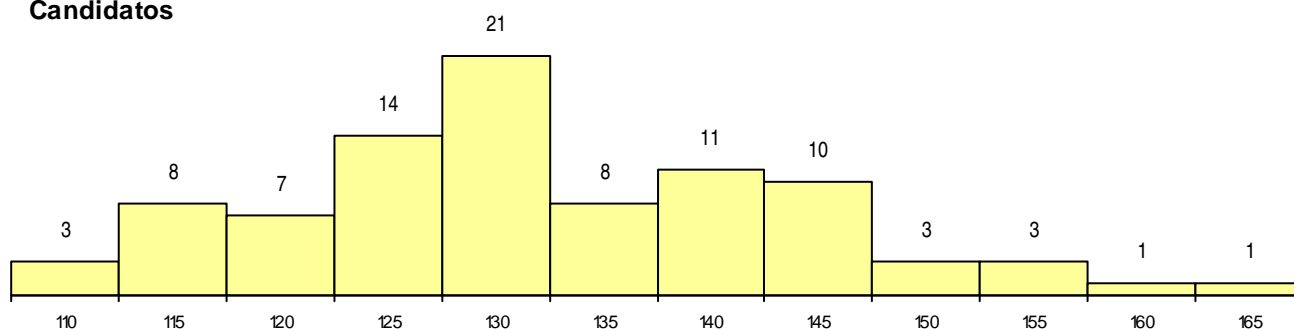

SEXO DOS CANDIDATOS

Sexo	Cands. %	Cols. %
Masc.	55 61	2 40
Femin.	35 39	3 60
Total	90	5

CURSO DO 12º ANO

Curso 12º ano	(15 mais frequentes)	
	Cands. %	Cols. %
N064 Artes Visuais	14 16	2 40
N060 Ciências e Tecnologias	14 16	0 0
R810 Agrupamento 1 / geral	11 12	1 20
N082 Informática	10 11	0 0
N084 Multimédia	6 7	1 20
N062 Ciências Sociais e Humanas	3 3	0 0
N970 Recorrente - Ciências e Tecnologi	3 3	0 0
R820 Agrupamento 2 / geral	2 2	1 20
P381 Técnico de comunicação/marketin	2 2	0 0
U220 Ens. secundário recorrente (todos	2 2	0 0
N972 Recorrente - Ciências Sociais e Hu	2 2	0 0
P610 Cursos Educação Formação (todo	2 2	0 0
P472 Técnico de informática/gestão	2 2	0 0
P564 Técnico de multimédia	2 2	0 0
N088 Acção Social	1 1	0 0

MÉDIAS dos Colocados

Nota de candidatura	146.6
Prova de ingresso	153.6
Média do 12º ano	142.8
Média do 10º/11º ano	142.8

DISTRIBUIÇÕES DE NOTAS DE CANDIDATURA

Candidatos

Colocados