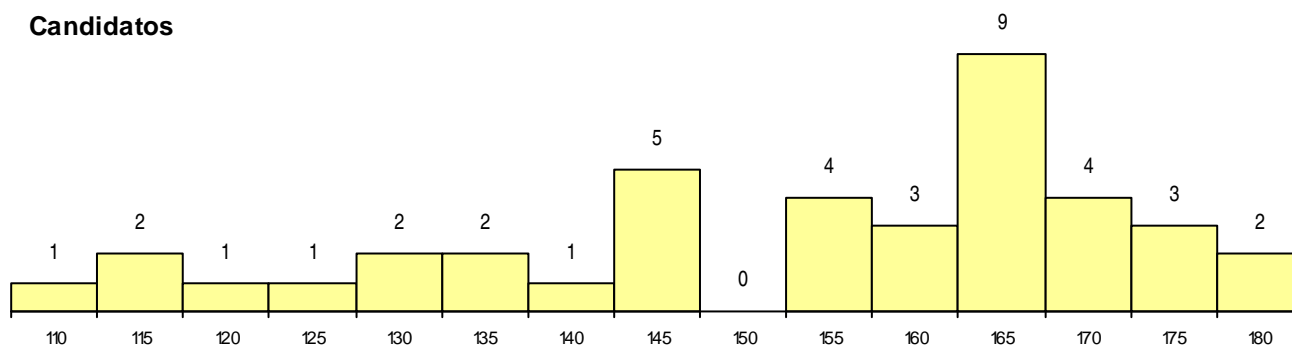

SEXO DOS CANDIDATOS

Sexo	Cands. %	Cols. %
Masc.	20 50	1 20
Femin.	20 50	4 80
Total	40	5

CURSO DO 12º ANO (15 mais frequentes)

Curso 12º ano	Cands. %	Cols. %
N060 Ciências e Tecnologias	33 83	4 80
R810 Agrupamento 1 / geral	4 10	1 20
U220 Ens. secundário recorrente (todos	1 3	0 0
Q900 Emigrantes	1 3	0 0
NA05 Animação Sócio-Desportiva (VC)	1 3	0 0

MÉDIAS dos Colocados

Nota de candidatura 171.5
 Prova de ingresso 186.2
 Média do 12º ano 163.6
 Média do 10º/11º ano 163.6

DISTRIBUIÇÕES DE NOTAS DE CANDIDATURA

Candidatos

Colocados