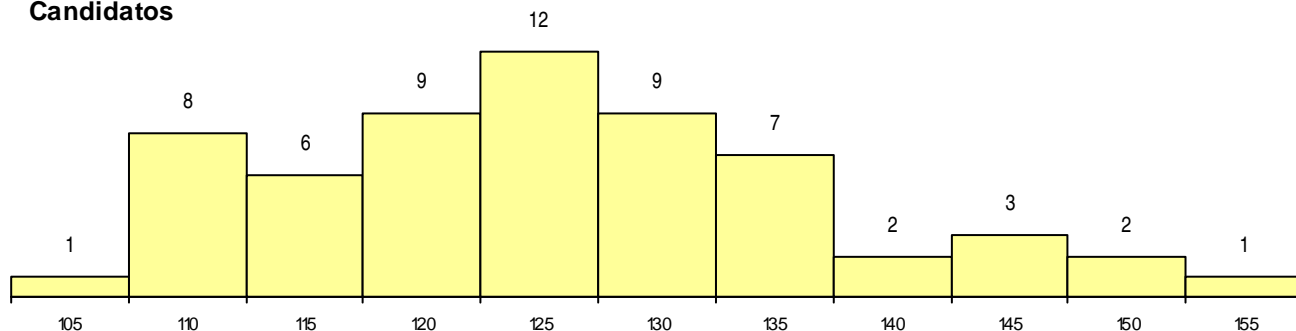

SEXO DOS CANDIDATOS

Sexo	Cands. %	Cols. %
Masc.	10 17	4 22
Femin.	50 83	14 78
Total	60	18

CURSO DO 12º ANO (15 mais frequentes)

Curso 12º ano	Cands. %	Cols. %
N088 Acção Social	14 23	6 33
N062 Ciências Sociais e Humanas	14 23	3 17
N060 Ciências e Tecnologias	5 8	0 0
U220 Ens. secundário recorrente (todos	4 7	1 6
R810 Agrupamento 1 / geral	3 5	3 17
P610 Cursos Educação Formação (todo	2 3	0 0
N089 Desporto	2 3	0 0
P381 Técnico de comunicação/marketin	1 2	1 6
R842 Agrupamento 4 / animação social	1 2	1 6
R831 Agrupamento 3 / administração	1 2	1 6
P347 Técnico de marketing	1 2	1 6
P337 Técnico de turismo ambiental e rur	1 2	1 6
N063 Línguas e Literaturas	1 2	0 0
N674 Animação Sócio-Cultural	1 2	0 0
N970 Recorrente - Ciências e Tecnologi	1 2	0 0

MÉDIAS dos Colocados

Nota de candidatura	121.5
Prova de ingresso	109.1
Média do 12º ano	128.2
Média do 10º/11º ano	128.2

DISTRIBUIÇÕES DE NOTAS DE CANDIDATURA

Candidatos

Colocados