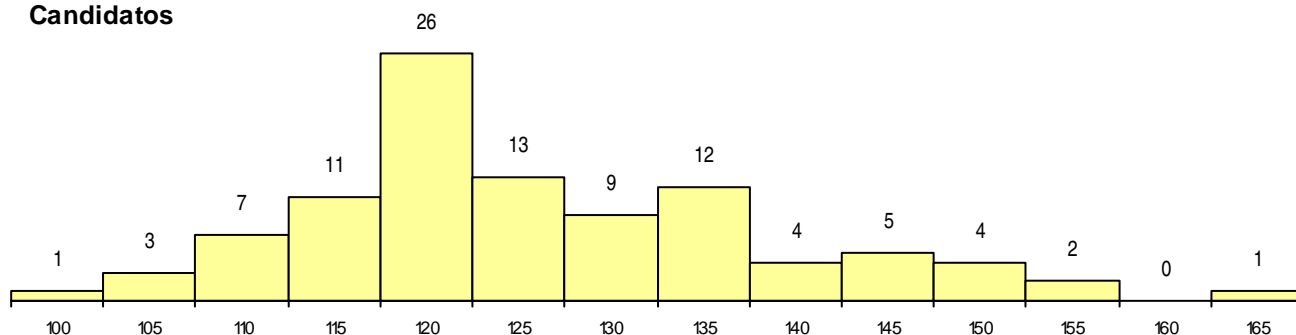

SEXO DOS CANDIDATOS

Sexo	Cands. %	Cols. %
Masc.	7 7	3 15
Femin.	91 93	17 85
Total	98	20

CURSO DO 12º ANO (15 mais frequentes)

Curso 12º ano	Cands. %	Cols. %
N062 Ciências Sociais e Humanas	28 29	7 35
N088 Acção Social	19 19	7 35
N060 Ciências e Tecnologias	17 17	2 10
U220 Ens. secundário recorrente (todos)	5 5	1 5
N970 Recorrente - Ciências e Tecnologi	4 4	0 0
N063 Línguas e Literaturas	3 3	0 0
P396 Técnico auxiliar de infância	3 3	0 0
R842 Agrupamento 4 / animação social	2 2	1 5
R810 Agrupamento 1 / geral	2 2	0 0
P389 Animador sociocultural	2 2	0 0
N085 Administração	2 2	0 0
P380 Técnico de design	1 1	1 5
P717 Recepcionista de turismo	1 1	1 5
N061 Ciências Socioeconómicas	1 1	0 0
N089 Desporto	1 1	0 0

MÉDIAS dos Colocados

Nota de candidatura	124.0
Prova de ingresso	110.9
Média do 12º ano	130.9
Média do 10º/11º ano	130.9

DISTRIBUIÇÕES DE NOTAS DE CANDIDATURA

Candidatos

Colocados