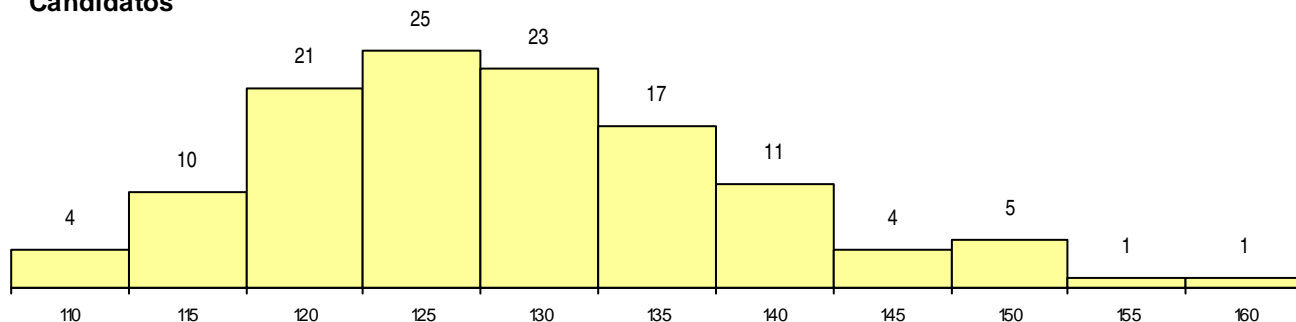

SEXO DOS CANDIDATOS

Sexo	Cands. %	Cols. %
Masc.	8 7	0 0
Femin.	114 93	12 100
Total	122	12

CURSO DO 12º ANO (15 mais frequentes)

Curso 12º ano	Cands. %	Cols. %
N088 Acção Social	33 27	2 17
N062 Ciências Sociais e Humanas	25 20	2 17
N060 Ciências e Tecnologias	15 12	2 17
U220 Ens. secundário recorrente (todos)	5 4	2 17
N983 Recorrente - Acção Social	4 3	0 0
N061 Ciências Socioeconómicas	3 2	1 8
R840 Agrupamento 4 / geral	3 2	0 0
N569 Educação Social	3 2	0 0
P396 Técnico auxiliar de infância	2 2	1 8
P663 Técnico de serviços jurídicos	2 2	1 8
N972 Recorrente - Ciências Sociais e Hu	2 2	0 0
N085 Administração	2 2	0 0
Q950 Equivalências	2 2	0 0
N063 Línguas e Literaturas	1 1	1 8
N970 Recorrente - Ciências e Tecnologi	1 1	0 0

MÉDIAS dos Colocados

Nota de candidatura	138.5
Prova de ingresso	132.9
Média do 12º ano	141.5
Média do 10º/11º ano	141.5

DISTRIBUIÇÕES DE NOTAS DE CANDIDATURA

Candidatos

Colocados