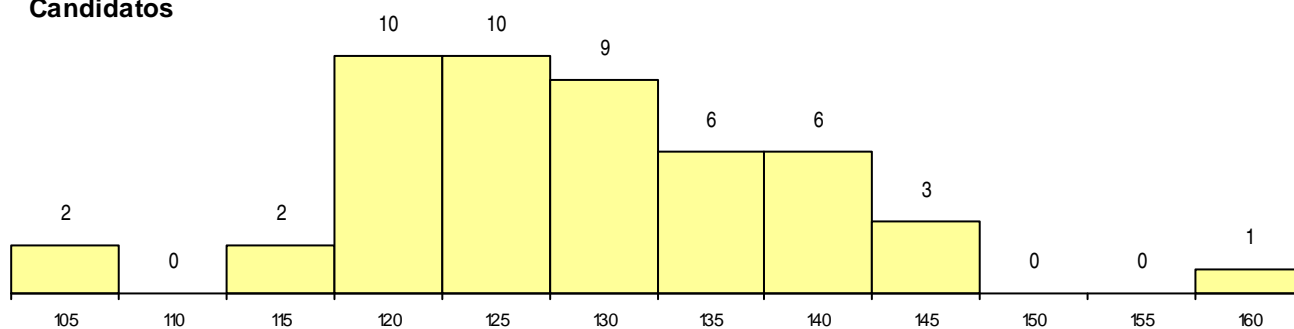

**SEXO DOS CANDIDATOS**

Sexo	Cands. %	Cols. %
Masc.	43 88	5 100
Femin.	6 12	0 0
<b>Total</b>	<b>49</b>	<b>5</b>

**CURSO DO 12º ANO**

(15 mais frequentes)

Curso 12º ano	Cands. %	Cols. %
N082 Informática	24 49	5 100
N060 Ciências e Tecnologias	15 31	0 0
N061 Ciências Socioeconómicas	2 4	0 0
R813 Agrupamento 1 / informática	1 2	0 0
R812 Agrupamento 1 / electrotecnia/elec	1 2	0 0
R810 Agrupamento 1 / geral	1 2	0 0
P593 Técnico de gestão de sistemas inf	1 2	0 0
P551 Técnico de informática/manutençã	1 2	0 0
N600 Cursos Profissionais (D.L. 74/2004	1 2	0 0
N086 Marketing	1 2	0 0
N064 Artes Visuais	1 2	0 0

**MÉDIAS dos Colocados**

Nota de candidatura	140.3
Prova de ingresso	135.6
Média do 12º ano	142.8
Média do 10º/11º ano	142.8

**DISTRIBUIÇÕES DE NOTAS DE CANDIDATURA**

**Candidatos**

**Colocados**