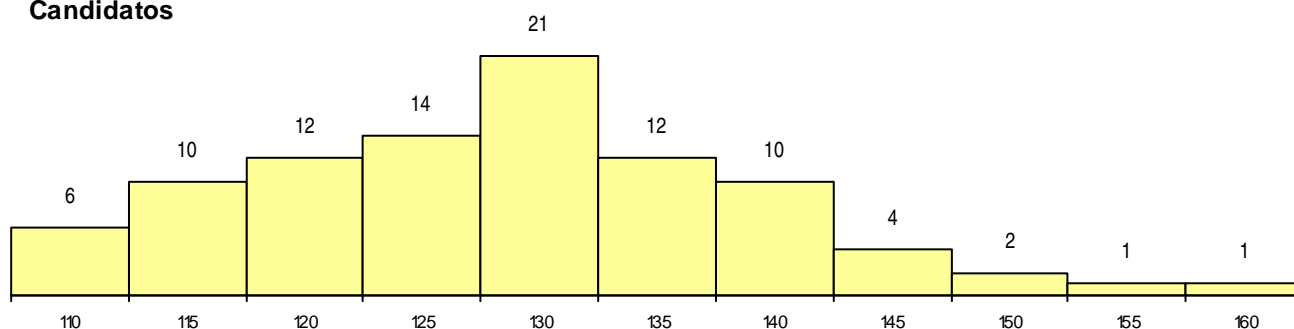

SEXO DOS CANDIDATOS

Sexo	Cands. %	Cols. %
Masc.	24 26	5 28
Femin.	69 74	13 72
Total	93	18

CURSO DO 12º ANO (15 mais frequentes)

Curso 12º ano	Cands. %	Cols. %
N062 Ciências Sociais e Humanas	32 34	5 28
P663 Técnico de serviços jurídicos	10 11	5 28
N970 Recorrente - Ciências e Tecnologi	5 5	1 6
R840 Agrupamento 4 / geral	4 4	0 0
U220 Ens. secundário recorrente (todos	3 3	1 6
R830 Agrupamento 3 / geral	3 3	0 0
N085 Administração	3 3	0 0
N060 Ciências e Tecnologias	3 3	0 0
N089 Desporto	3 3	0 0
P610 Cursos Educação Formação (todo	2 2	2 11
R810 Agrupamento 1 / geral	2 2	1 6
P626 Técnico de gestão /gestão de recu	2 2	0 0
N972 Recorrente - Ciências Sociais e Hu	2 2	0 0
N064 Artes Visuais	2 2	0 0
P412 Técnico de contabilidade	2 2	0 0

MÉDIAS dos Colocados

Nota de candidatura	134.2
Prova de ingresso	123.8
Média do 12º ano	139.8
Média do 10º/11º ano	139.8

DISTRIBUIÇÕES DE NOTAS DE CANDIDATURA

Candidatos

Colocados