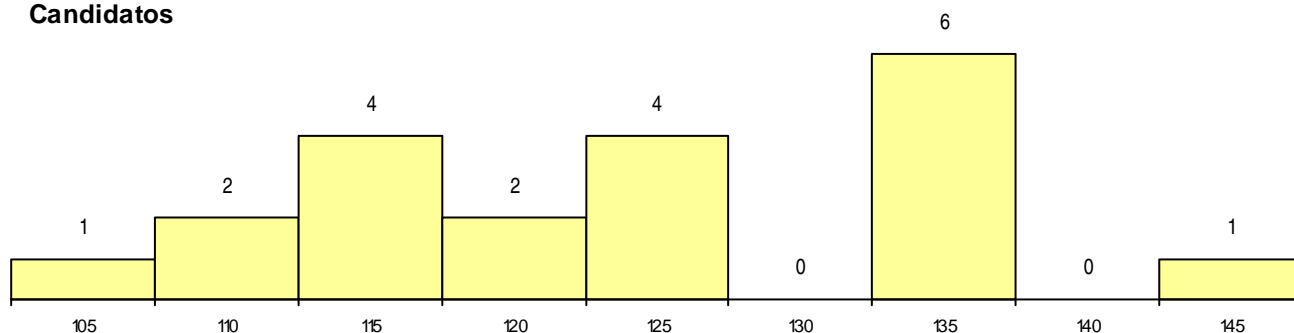

**SEXO DOS CANDIDATOS**

Sexo	Cands. %	Cols. %
Masc.	2 10	1 10
Femin.	18 90	9 90
<b>Total</b>	<b>20</b>	<b>10</b>

**CURSO DO 12º ANO (15 mais frequentes)**

Curso 12º ano	Cands. %	Cols. %
N062 Ciências Sociais e Humanas	4 20	3 30
N088 Acção Social	4 20	0 0
U220 Ens. secundário recorrente (todos)	3 15	2 20
R840 Agrupamento 4 / geral	3 15	2 20
R842 Agrupamento 4 / animação social	1 5	1 10
R810 Agrupamento 1 / geral	1 5	1 10
P635 Técnico de comunicação/comunic	1 5	1 10
P652 Técnico de comércio/marketing	1 5	0 0
P610 Cursos Educação Formação (todo	1 5	0 0
E003 3.º curso	1 5	0 0

**MÉDIAS dos Colocados**

Nota de candidatura	121.4
Prova de ingresso	109.3
Média do 12º ano	127.9
Média do 10º/11º ano	127.9

**DISTRIBUIÇÕES DE NOTAS DE CANDIDATURA**

**Candidatos**

**Colocados**