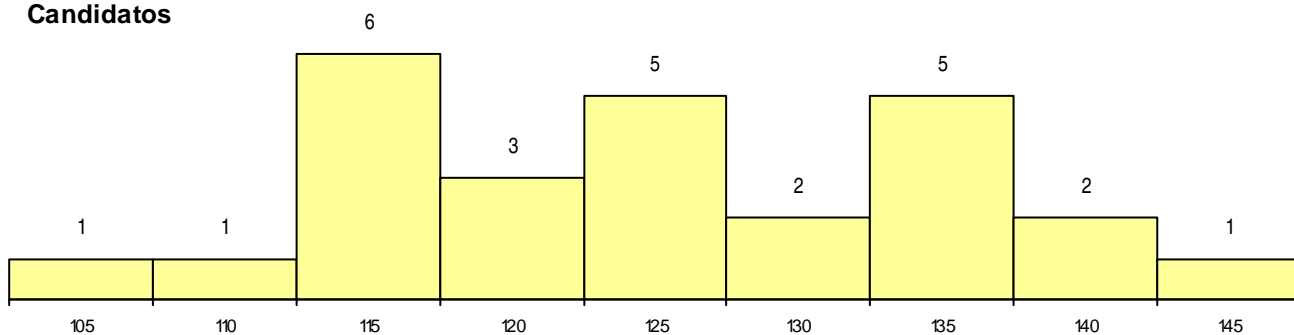

SEXO DOS CANDIDATOS

Sexo	Cands. %	Cols. %
Masc.	3 12	0 0
Femin.	23 88	2 100
Total	26	2

CURSO DO 12º ANO

Curso 12º ano	(15 mais frequentes)	
	Cands. %	Cols. %
N062 Ciências Sociais e Humanas	6 23	0 0
N088 Acção Social	5 19	1 50
R840 Agrupamento 4 / geral	4 15	0 0
N060 Ciências e Tecnologias	3 12	1 50
U220 Ens. secundário recorrente (todos)	1 4	0 0
R842 Agrupamento 4 / animação social	1 4	0 0
R810 Agrupamento 1 / geral	1 4	0 0
P610 Cursos Educação Formação (todo)	1 4	0 0
P396 Técnico auxiliar de infância	1 4	0 0
N970 Recorrente - Ciências e Tecnologi	1 4	0 0
N061 Ciências Socioeconómicas	1 4	0 0

MÉDIAS dos Colocados

Nota de candidatura	116.8
Prova de ingresso	100.5
Média do 12º ano	125.5
Média do 10º/11º ano	125.5

DISTRIBUIÇÕES DE NOTAS DE CANDIDATURA

Candidatos

Colocados