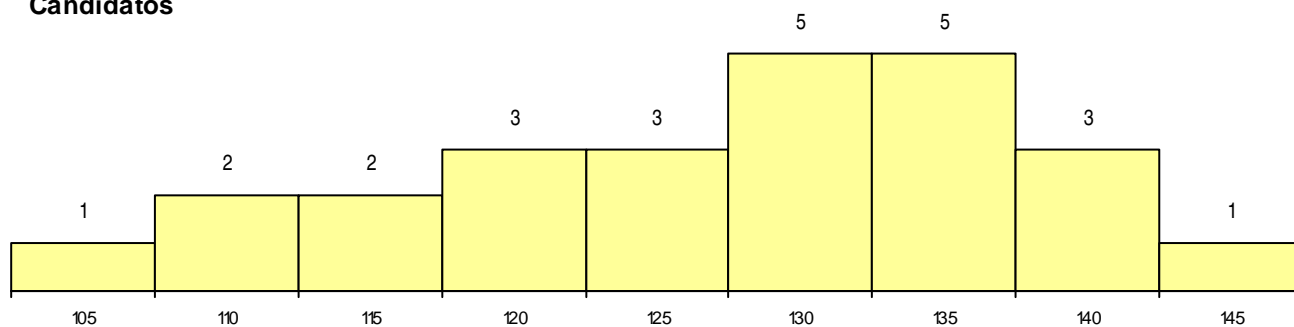

**SEXO DOS CANDIDATOS**

Sexo	Cands. %	Cols. %
Masc.	14 56	0
Femin.	11 44	0
<b>Total</b>	<b>25</b>	<b>0</b>

**CURSO DO 12º ANO (15 mais frequentes)**

Curso 12º ano	Cands. %	Cols. %
N070 Comunicação Audiovisual	4 16	0
N064 Artes Visuais	4 16	0
N574 Comunicação Multimédia	3 12	0
N060 Ciências e Tecnologias	3 12	0
NA31 Imagem Interactiva	2 8	0
R840 Agrupamento 4 / geral	1 4	0
R810 Agrupamento 1 / geral	1 4	0
P472 Técnico de informática/gestão	1 4	0
P311 Técnico de comunicação/técnicas	1 4	0
N970 Recorrente - Ciências e Tecnologi	1 4	0
N084 Multimédia	1 4	0
N082 Informática	1 4	0
N071 Design de Comunicação	1 4	0
E003 3.º curso	1 4	0

**MÉDIAS dos Colocados**

Nota de candidatura  
 Prova de ingresso  
 Média do 12º ano  
 Média do 10º/11º ano

**DISTRIBUIÇÕES DE NOTAS DE CANDIDATURA**

**Candidatos**

**Colocados**