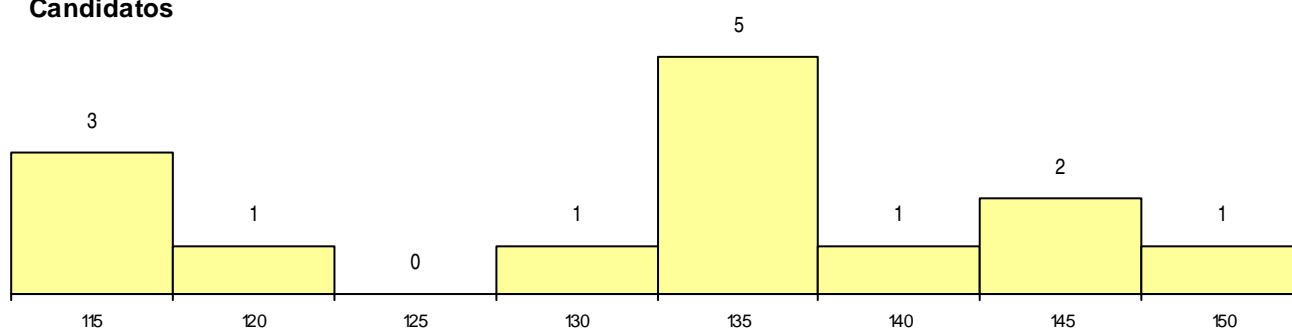

**SEXO DOS CANDIDATOS**

Sexo	Cands. %	Cols. %
Masc.	5 36	5 50
Femin.	9 64	5 50
<b>Total</b>	<b>14</b>	<b>10</b>

**CURSO DO 12º ANO**

Curso 12º ano	(15 mais frequentes)	
	Cands. %	Cols. %
N064 Artes Visuais	9 64	7 70
R810 Agrupamento 1 / geral	1 7	1 10
N084 Multimédia	1 7	1 10
N060 Ciências e Tecnologias	1 7	1 10
R821 Agrupamento 2 / design	1 7	0 0
R820 Agrupamento 2 / geral	1 7	0 0

**MÉDIAS dos Colocados**

Nota de candidatura 137.7  
 Prova de ingresso 127.2  
 Média do 12º ano 143.3  
 Média do 10º/11º ano 143.3

**DISTRIBUIÇÕES DE NOTAS DE CANDIDATURA**

**Candidatos**

**Colocados**