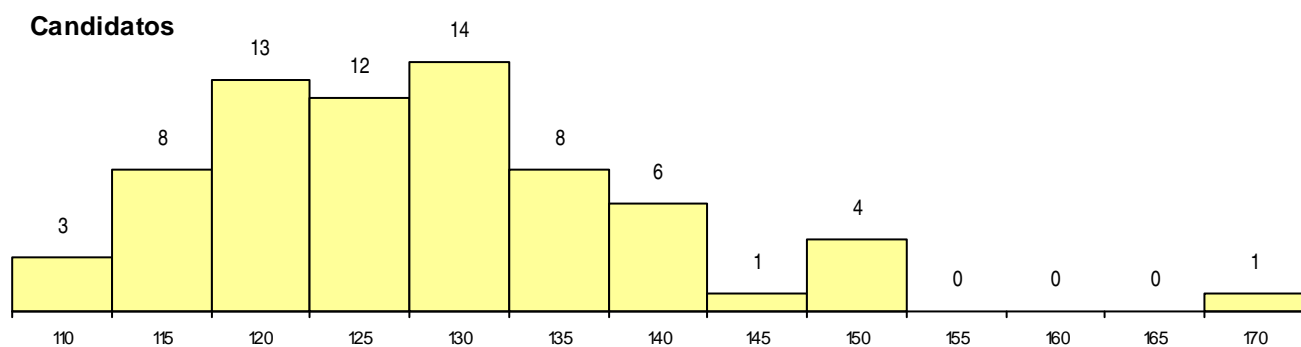

SEXO DOS CANDIDATOS

Sexo	Cands. %	Cols. %
Masc.	63 90	0
Femin.	7 10	0
Total	70	0

CURSO DO 12º ANO (15 mais frequentes)

Curso 12º ano	Cands. %	Cols. %
N082 Informática	16 23	0
N060 Ciências e Tecnologias	10 14	0
U220 Ens. secundário recorrente (todos	9 13	0
R810 Agrupamento 1 / geral	5 7	0
N970 Recorrente - Ciências e Tecnologi	3 4	0
R820 Agrupamento 2 / geral	2 3	0
R813 Agrupamento 1 / informática	2 3	0
N578 Informática	2 3	0
N977 Recorrente - Informática	2 3	0
P469 Técnico de informática aplicada	2 3	0
P715 Preparador de obras	1 1	0
N576 Electrónica Industrial e Automação	1 1	0
N577 Electrónica e Telecomunicações	1 1	0
N597 Electrónica (CH)	1 1	0
P385 Técnico de electrotecnia	1 1	0

MÉDIAS dos Colocados

Nota de candidatura
 Prova de ingresso
 Média do 12º ano
 Média do 10º/11º ano

DISTRIBUIÇÕES DE NOTAS DE CANDIDATURA

Colocados