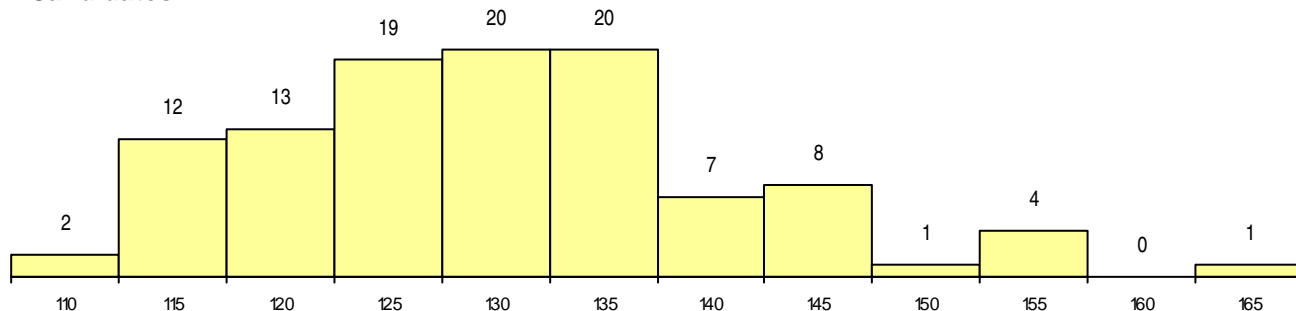

SEXO DOS CANDIDATOS

Sexo	Cands. %	Cols. %
Masc.	27 25	2 25
Femin.	80 75	6 75
Total	107	8

CURSO DO 12º ANO (15 mais frequentes)

Curso 12º ano	Cands. %	Cols. %
N062 Ciências Sociais e Humanas	35 33	2 25
U220 Ens. secundário recorrente (todos	10 9	1 13
N060 Ciências e Tecnologias	9 8	1 13
N088 Acção Social	7 7	2 25
R831 Agrupamento 3 / administração	7 7	0 0
N085 Administração	6 6	1 13
P663 Técnico de serviços jurídicos	5 5	0 0
N972 Recorrente - Ciências Sociais e Hu	4 4	1 13
N970 Recorrente - Ciências e Tecnologi	4 4	0 0
R810 Agrupamento 1 / geral	4 4	0 0
N082 Informática	3 3	0 0
N674 Animação Sócio-Cultural	2 2	0 0
T122 Técnico de informática de gestão	2 2	0 0
N061 Ciências Socioeconómicas	2 2	0 0
P442 Técnico de higiene e segurança n	1 1	0 0

MÉDIAS dos Colocados

Nota de candidatura	143.1
Prova de ingresso	133.8
Média do 12º ano	148.1
Média do 10º/11º ano	148.1

DISTRIBUIÇÕES DE NOTAS DE CANDIDATURA

Candidatos

Colocados