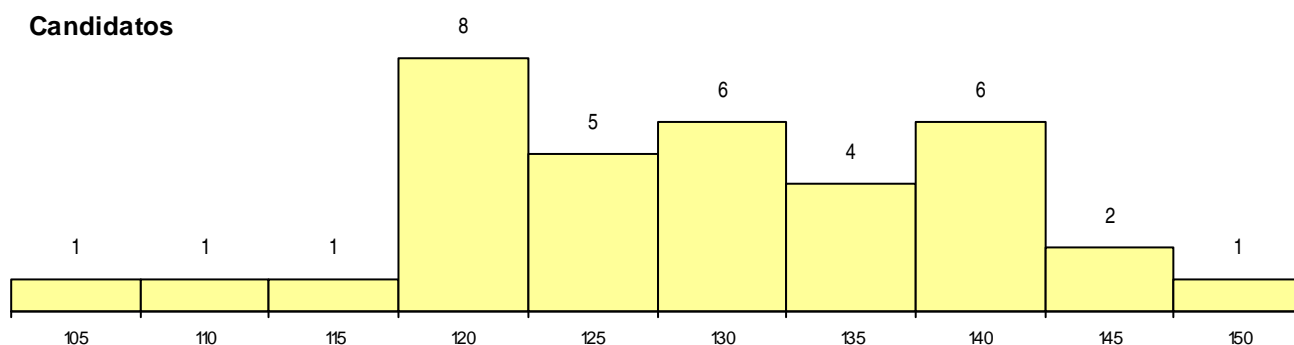

**SEXO DOS CANDIDATOS**

Sexo	Cands. %	Cols. %
Masc.	21 60	4 57
Femin.	14 40	3 43
<b>Total</b>	<b>35</b>	<b>7</b>

**CURSO DO 12º ANO**

(15 mais frequentes)

Curso 12º ano	Cands. %	Cols. %
N060 Ciências e Tecnologias	18 51	4 57
R810 Agrupamento 1 / geral	4 11	1 14
N600 Cursos Profissionais (D.L. 74/2004	3 9	1 14
N970 Recorrente - Ciências e Tecnologi	2 6	0 0
P722 Técnico administrativo	1 3	1 14
U220 Ens. secundário recorrente (todos	1 3	0 0
P610 Cursos Educação Formação (todo	1 3	0 0
P543 Técnico agro-florestal	1 3	0 0
P436 Técnico de gestão agrícola	1 3	0 0
P334 Técnico de produção vegetal	1 3	0 0
N977 Recorrente - Informática	1 3	0 0
N064 Artes Visuais	1 3	0 0

**MÉDIAS dos Colocados**

Nota de candidatura	134.3
Prova de ingresso	122.0
Média do 12º ano	140.9
Média do 10º/11º ano	140.9

**DISTRIBUIÇÕES DE NOTAS DE CANDIDATURA**

**Candidatos**

**Colocados**