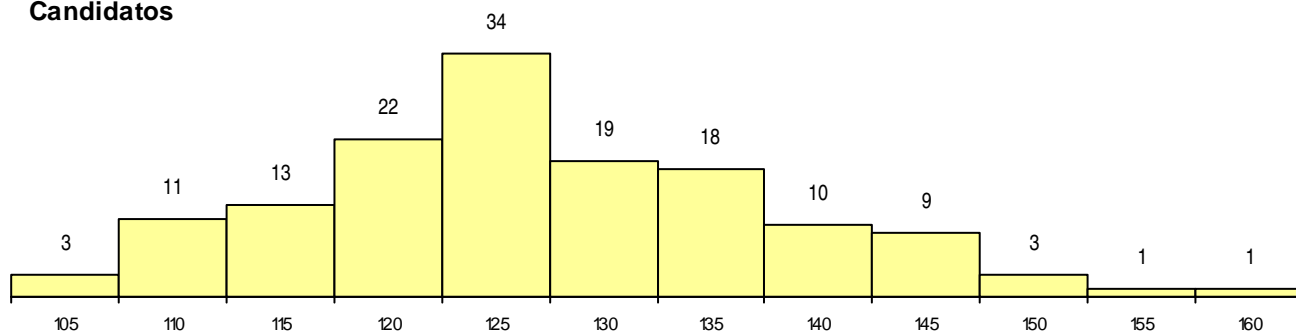

SEXO DOS CANDIDATOS

Sexo	Cands. %	Cols. %
Masc.	64 44	5 38
Femin.	80 56	8 62
Total	144	13

CURSO DO 12º ANO (15 mais frequentes)

Curso 12º ano	Cands. %	Cols. %
N062 Ciências Sociais e Humanas	25 17	0 0
N086 Marketing	14 10	4 31
N060 Ciências e Tecnologias	13 9	1 8
U220 Ens. secundário recorrente (todos)	11 8	1 8
N082 Informática	8 6	0 0
N061 Ciências Socioeconómicas	7 5	2 15
P610 Cursos Educação Formação (todo)	5 3	1 8
N972 Recorrente - Ciências Sociais e Hu	5 3	0 0
N085 Administração	4 3	0 0
N600 Cursos Profissionais (D.L. 74/2004	3 2	1 8
R810 Agrupamento 1 / geral	3 2	0 0
N064 Artes Visuais	3 2	0 0
R831 Agrupamento 3 / administração	3 2	0 0
R841 Agrupamento 4 / comunicação	3 2	0 0
N088 Acção Social	2 1	0 0

MÉDIAS dos Colocados

Nota de candidatura	143.4
Prova de ingresso	136.1
Média do 12º ano	147.2
Média do 10º/11º ano	147.2

DISTRIBUIÇÕES DE NOTAS DE CANDIDATURA

Candidatos

Colocados