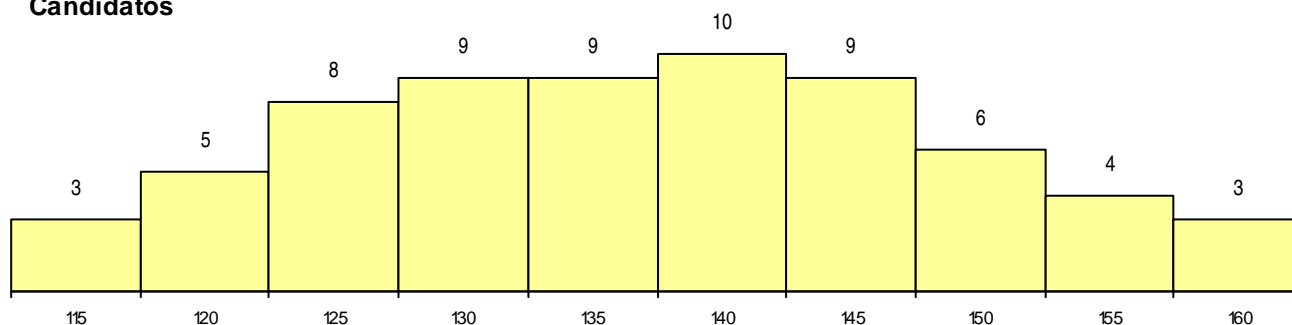

SEXO DOS CANDIDATOS

Sexo	Cands. %	Cols. %
Masc.	5 8	0 0
Femin.	61 92	2 100
Total	66	2

CURSO DO 12º ANO (15 mais frequentes)

Curso 12º ano	Cands. %	Cols. %
N060 Ciências e Tecnologias	29 44	2 100
N088 Acção Social	10 15	0 0
U220 Ens. secundário recorrente (todos	7 11	0 0
N062 Ciências Sociais e Humanas	5 8	0 0
R810 Agrupamento 1 / geral	3 5	0 0
P459 Animador sociocultural/assistente f	1 2	0 0
N082 Informática	1 2	0 0
N089 Desporto	1 2	0 0
P347 Técnico de marketing	1 2	0 0
E003 3.º curso	1 2	0 0
P456 Animador sociocultural/organizaçã	1 2	0 0
U230 Ens. sec. recorrente privado e coo	1 2	0 0
P610 Cursos Educação Formação (todo	1 2	0 0
P663 Técnico de serviços jurídicos	1 2	0 0
PS29 Técnico de electrónica/instrumenta	1 2	0 0

MÉDIAS dos Colocados

Nota de candidatura	160.1
Prova de ingresso	170.0
Média do 12º ano	153.5
Média do 10º/11º ano	153.5

DISTRIBUIÇÕES DE NOTAS DE CANDIDATURA

Candidatos

Colocados