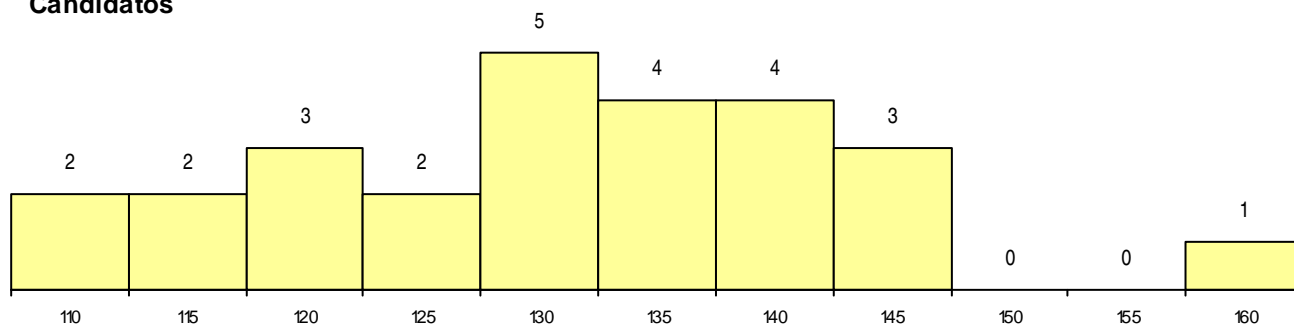

SEXO DOS CANDIDATOS

Sexo	Cands. %	Cols. %
Masc.	8 31	0 0
Femin.	18 69	4 100
Total	26	4

CURSO DO 12º ANO (15 mais frequentes)

Curso 12º ano	Cands. %	Cols. %
N060 Ciências e Tecnologias	15 58	4 100
U220 Ens. secundário recorrente (todos	3 12	0 0
R810 Agrupamento 1 / geral	3 12	0 0
N970 Recorrente - Ciências e Tecnologi	3 12	0 0
R830 Agrupamento 3 / geral	1 4	0 0
P610 Cursos Educação Formação (todo	1 4	0 0

MÉDIAS dos Colocados

Nota de candidatura	138.9
Prova de ingresso	131.8
Média do 12º ano	142.8
Média do 10º/11º ano	142.8

DISTRIBUIÇÕES DE NOTAS DE CANDIDATURA

Candidatos

Colocados