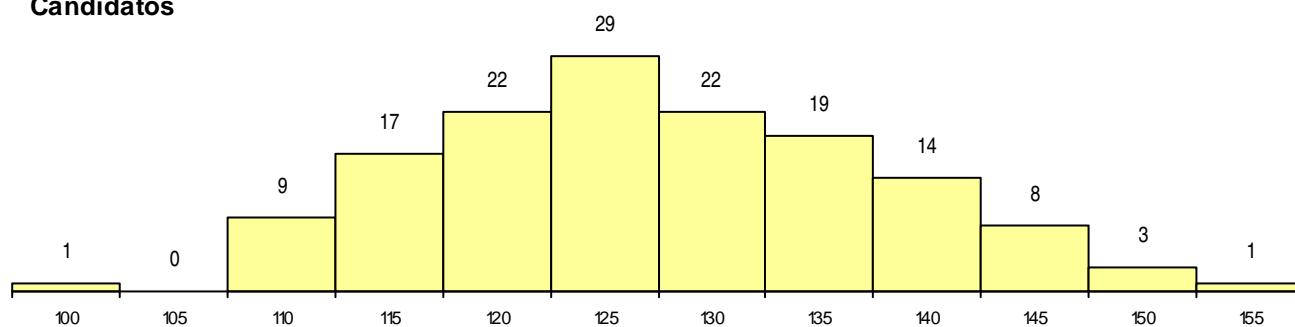

**SEXO DOS CANDIDATOS**

Sexo	Cands. %	Cols. %
Masc.	90 62	5 50
Femin.	55 38	5 50
<b>Total</b>	<b>145</b>	<b>10</b>

**CURSO DO 12º ANO**

(15 mais frequentes)

Curso 12º ano	Cands. %	Cols. %
N089 Desporto	43 30	2 20
N060 Ciências e Tecnologias	34 23	4 40
U220 Ens. secundário recorrente (todos)	12 8	1 10
N062 Ciências Sociais e Humanas	9 6	1 10
N088 Acção Social	7 5	1 10
R810 Agrupamento 1 / geral	7 5	0 0
N970 Recorrente - Ciências e Tecnologi	6 4	0 0
P610 Cursos Educação Formação (todo	3 2	0 0
N573 Animação e Gestão Desportiva	2 1	1 10
N667 Gestão e Dinamização Desportiva	2 1	0 0
N085 Administração	2 1	0 0
R841 Agrupamento 4 / comunicação	2 1	0 0
P353 Técnico de gestão do ambiente	1 1	0 0
N082 Informática	1 1	0 0
N064 Artes Visuais	1 1	0 0

**MÉDIAS dos Colocados**

Nota de candidatura	135.8
Prova de ingresso	134.1
Média do 12º ano	136.7
Média do 10º/11º ano	136.7

**DISTRIBUIÇÕES DE NOTAS DE CANDIDATURA**

**Candidatos**

**Colocados**