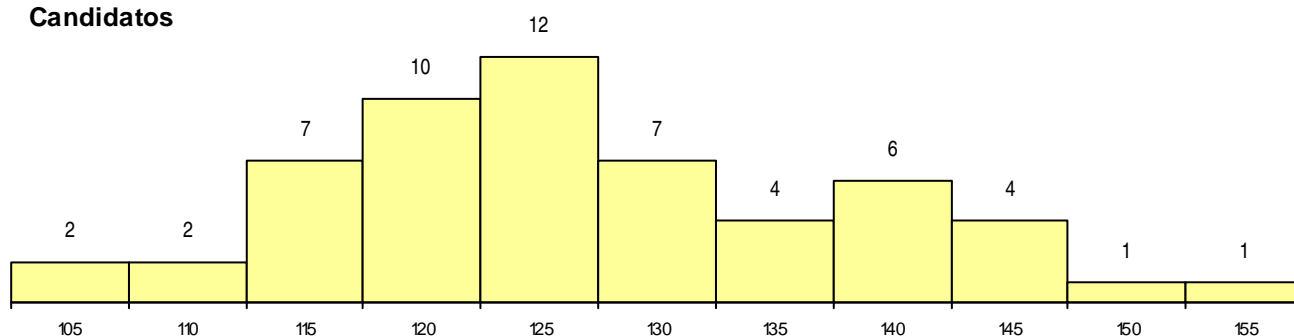

SEXO DOS CANDIDATOS

Sexo	Cands. %	Cols. %
Masc.	18 32	8 53
Femin.	38 68	7 47
Total	56	15

CURSO DO 12º ANO

(15 mais frequentes)

Curso 12º ano	Cands. %	Cols. %
N061 Ciências Socioeconómicas	11 20	2 13
N060 Ciências e Tecnologias	9 16	4 27
N085 Administração	8 14	2 13
N062 Ciências Sociais e Humanas	8 14	0 0
P412 Técnico de contabilidade	5 9	1 7
NA14 Contabilidade e Gestão (VCT)	3 5	3 20
U220 Ens. secundário recorrente (todos)	3 5	1 7
R831 Agrupamento 3 / administração	2 4	0 0
R830 Agrupamento 3 / geral	2 4	0 0
P610 Cursos Educação Formação (todo)	1 2	1 7
N081 Electrotecnia e Electrónica	1 2	1 7
R810 Agrupamento 1 / geral	1 2	0 0
PS21 Técnico de contabilidade	1 2	0 0
N970 Recorrente - Ciências e Tecnologi	1 2	0 0

MÉDIAS dos Colocados

Nota de candidatura	127.2
Prova de ingresso	121.6
Média do 12º ano	130.2
Média do 10º/11º ano	130.2

DISTRIBUIÇÕES DE NOTAS DE CANDIDATURA

Candidatos

Colocados