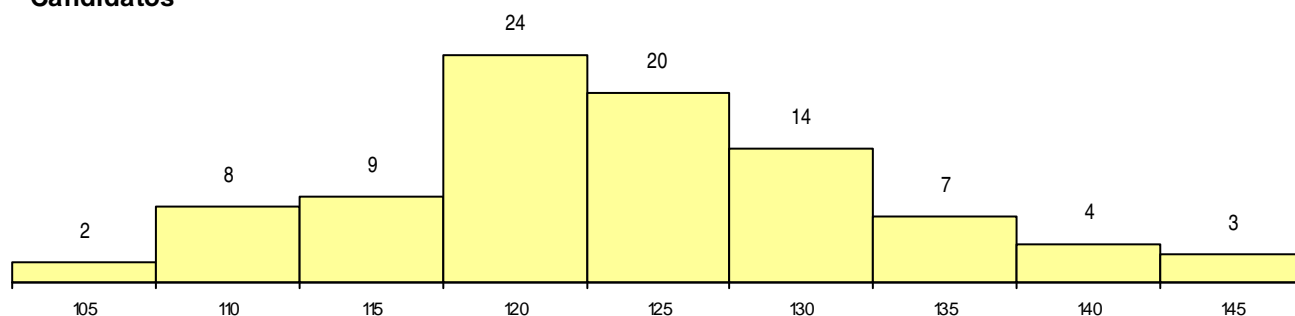

SEXO DOS CANDIDATOS

Sexo	Cands. %	Cols. %
Masc.	82 90	31 89
Femin.	9 10	4 11
Total	91	35

CURSO DO 12º ANO

(15 mais frequentes)

Curso 12º ano	Cands. %	Cols. %
N060 Ciências e Tecnologias	50 55	19 54
N082 Informática	15 16	4 11
N081 Electrotecnia e Electrónica	9 10	3 9
R813 Agrupamento 1 / informática	3 3	3 9
R812 Agrupamento 1 / electrotecnia/elec	2 2	2 6
R810 Agrupamento 1 / geral	2 2	1 3
N970 Recorrente - Ciências e Tecnologi	2 2	1 3
U220 Ens. secundário recorrente (todos	1 1	1 3
R820 Agrupamento 2 / geral	1 1	0 0
R811 Agrupamento 1 / construção civil	1 1	0 0
N600 Cursos Profissionais (D.L. 74/2004	1 1	0 0
N064 Artes Visuais	1 1	0 0
N061 Ciências Socioeconómicas	1 1	0 0

MÉDIAS dos Colocados

Nota de candidatura	119.3
Prova de ingresso	109.8
Média do 12º ano	124.4
Média do 10º/11º ano	124.4

DISTRIBUIÇÕES DE NOTAS DE CANDIDATURA

Candidatos

Colocados