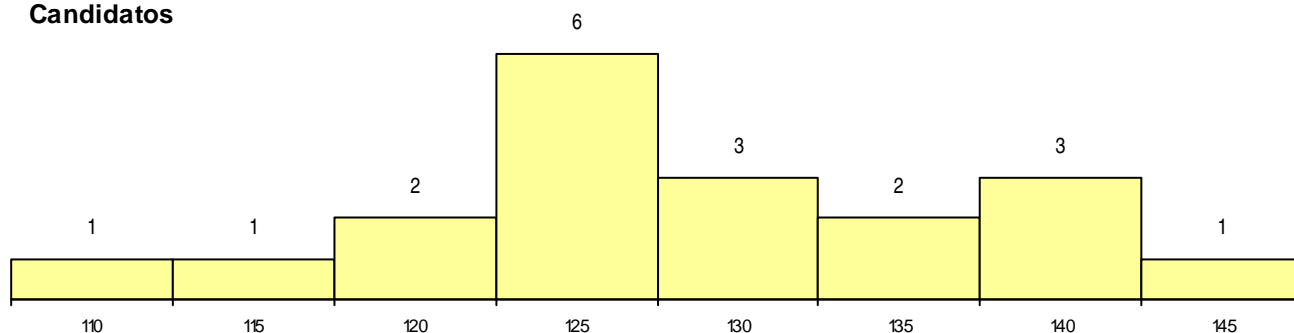

**SEXO DOS CANDIDATOS**

Sexo	Cands. %	Cols. %
Masc.	2 11	2 18
Femin.	17 89	9 82
<b>Total</b>	<b>19</b>	<b>11</b>

**CURSO DO 12º ANO**

(15 mais frequentes)

Curso 12º ano	Cands. %	Cols. %
N064 Artes Visuais	10 53	5 45
N060 Ciências e Tecnologias	2 11	1 9
R820 Agrupamento 2 / geral	1 5	1 9
P617 Técnico de recuperação do patrim	1 5	1 9
P408 Mestre de cantaria (técnico empre	1 5	1 9
N972 Recorrente - Ciências Sociais e Hu	1 5	1 9
N073 Produção Artística	1 5	1 9
P378 Técnico de desenho gráfico	1 5	0 0
P363 Técnico de artes gráficas	1 5	0 0

**MÉDIAS dos Colocados**

Nota de candidatura	129.8
Prova de ingresso	120.4
Média do 12º ano	134.8
Média do 10º/11º ano	134.8

**DISTRIBUIÇÕES DE NOTAS DE CANDIDATURA**

**Candidatos**

**Colocados**