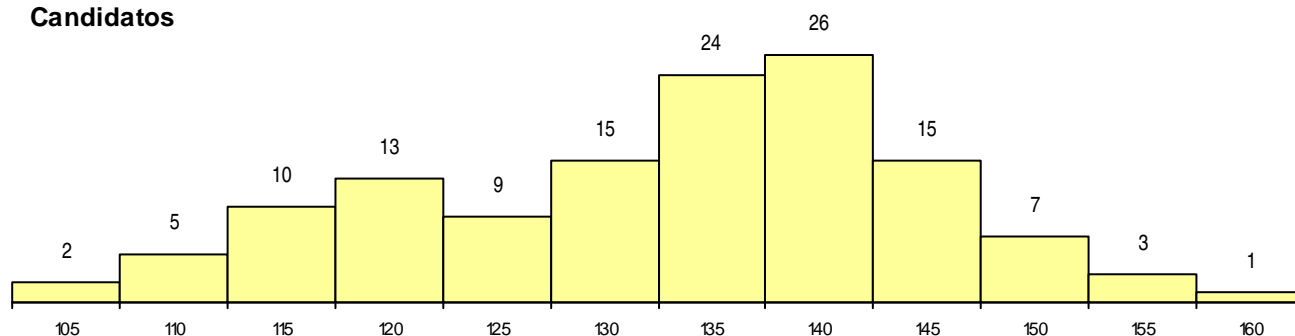

SEXO DOS CANDIDATOS

Sexo	Cands. %	Cols. %
Masc.	107 82	3 75
Femin.	23 18	1 25
Total	130	4

CURSO DO 12º ANO (15 mais frequentes)

Curso 12º ano	Cands. %	Cols. %
N061 Ciências Socioeconómicas	43 33	4 100
N060 Ciências e Tecnologias	32 25	0 0
N082 Informática	12 9	0 0
R810 Agrupamento 1 / geral	11 8	0 0
R813 Agrupamento 1 / informática	6 5	0 0
N600 Cursos Profissionais (D.L. 74/2004	3 2	0 0
N971 Recorrente - Ciências Socioeconó	2 2	0 0
N064 Artes Visuais	2 2	0 0
N085 Administração	2 2	0 0
N970 Recorrente - Ciências e Tecnologi	2 2	0 0
U220 Ens. secundário recorrente (todos	2 2	0 0
Q950 Equivalências	2 2	0 0
R830 Agrupamento 3 / geral	2 2	0 0
P450 Técnico de electrónica industrial e	1 1	0 0
P472 Técnico de informática/gestão	1 1	0 0

MÉDIAS dos Colocados

Nota de candidatura	147.8
Prova de ingresso	155.5
Média do 12º ano	140.0
Média do 10º/11º ano	140.0

DISTRIBUIÇÕES DE NOTAS DE CANDIDATURA

Candidatos

Colocados