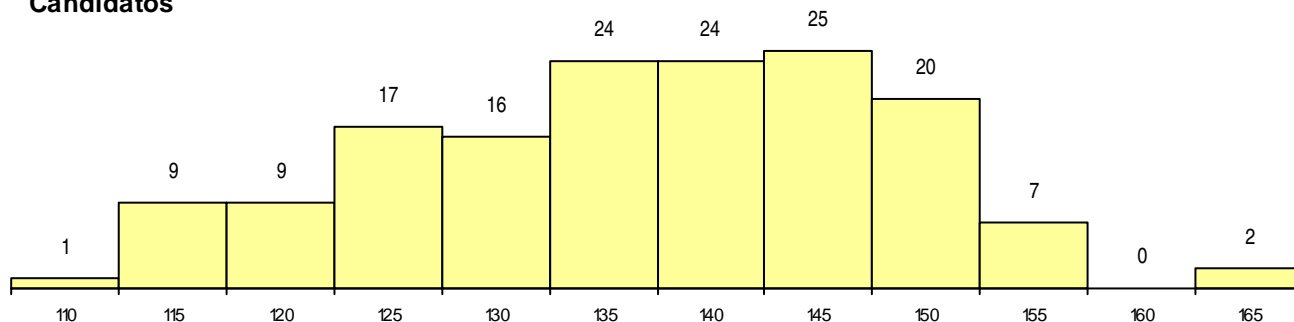

**SEXO DOS CANDIDATOS**

Sexo	Cands. %	Cols. %
Masc.	82 53	5 83
Femin.	72 47	1 17
<b>Total</b>	<b>154</b>	<b>6</b>

**CURSO DO 12º ANO (15 mais frequentes)**

Curso 12º ano	Cands. %	Cols. %
N061 Ciências Socioeconómicas	85 55	4 67
N060 Ciências e Tecnologias	38 25	1 17
N086 Marketing	6 4	1 17
R830 Agrupamento 3 / geral	5 3	0 0
R810 Agrupamento 1 / geral	5 3	0 0
N971 Recorrente - Ciências Socioeconó	2 1	0 0
Q940 Escolas estrangeiras em Portugal	2 1	0 0
N064 Artes Visuais	2 1	0 0
N062 Ciências Sociais e Humanas	1 1	0 0
N085 Administração	1 1	0 0
P345 Profissionais de formação bancári	1 1	0 0
U220 Ens. secundário recorrente (todos	1 1	0 0
P433 Técnico de gestão	1 1	0 0
Q900 Emigrantes	1 1	0 0
Q950 Equivalências	1 1	0 0

**MÉDIAS dos Colocados**

Nota de candidatura	149.0
Prova de ingresso	150.8
Média do 12º ano	147.2
Média do 10º/11º ano	147.2

**DISTRIBUIÇÕES DE NOTAS DE CANDIDATURA**

**Candidatos**

**Colocados**