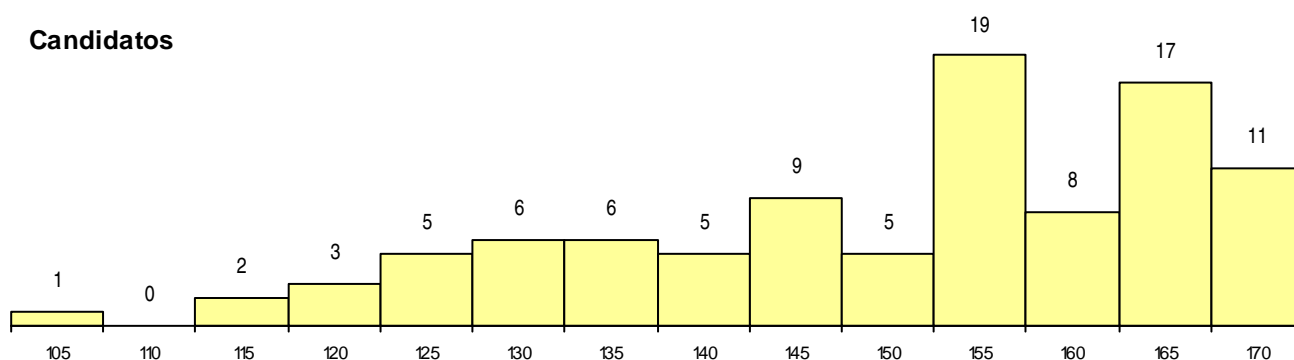

**SEXO DOS CANDIDATOS**

Sexo	Cands. %	Cols. %
Masc.	19 20	4 44
Femin.	78 80	5 56
<b>Total</b>	97	9

**CURSO DO 12º ANO (15 mais frequentes)**

Curso 12º ano	Cands. %	Cols. %
N060 Ciências e Tecnologias	83 86	9 100
R810 Agrupamento 1 / geral	6 6	0 0
U220 Ens. secundário recorrente (todos	2 2	0 0
U230 Ens. sec. recorrente privado e coo	1 1	0 0
R830 Agrupamento 3 / geral	1 1	0 0
NA04 Biotecnologia (VCT)	1 1	0 0
NA02 Química, Ambiente e Qualidade (V	1 1	0 0
N972 Recorrente - Ciências Sociais e Hu	1 1	0 0
N970 Recorrente - Ciências e Tecnologi	1 1	0 0

**MÉDIAS dos Colocados**

Nota de candidatura	168.0
Prova de ingresso	172.6
Média do 12º ano	165.0
Média do 10º/11º ano	165.0

**DISTRIBUIÇÕES DE NOTAS DE CANDIDATURA**

**Candidatos**

**Colocados**