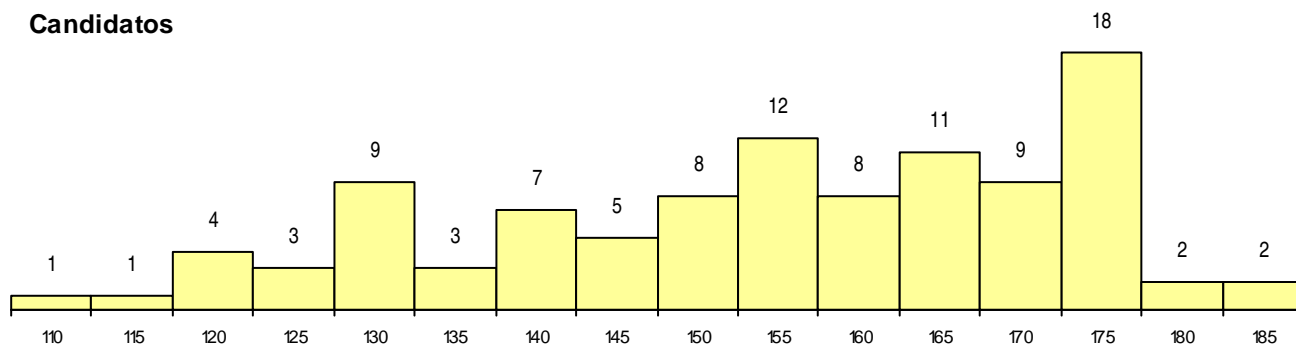

**SEXO DOS CANDIDATOS**

Sexo	Cands. %	Cols. %
Masc.	18 17	1 25
Femin.	85 83	3 75
<b>Total</b>	103	4

**CURSO DO 12º ANO (15 mais frequentes)**

Curso 12º ano	Cands. %	Cols. %
N060 Ciências e Tecnologias	86 83	3 75
R810 Agrupamento 1 / geral	7 7	1 25
U220 Ens. secundário recorrente (todos	3 3	0 0
N970 Recorrente - Ciências e Tecnologi	3 3	0 0
U230 Ens. sec. recorrente privado e coo	1 1	0 0
Q950 Equivalências	1 1	0 0
N089 Desporto	1 1	0 0
E003 3.º curso	1 1	0 0

**MÉDIAS dos Colocados**

Nota de candidatura	177.0
Prova de ingresso	189.3
Média do 12º ano	168.8
Média do 10º/11º ano	168.8

**DISTRIBUIÇÕES DE NOTAS DE CANDIDATURA**

**Candidatos**

**Colocados**