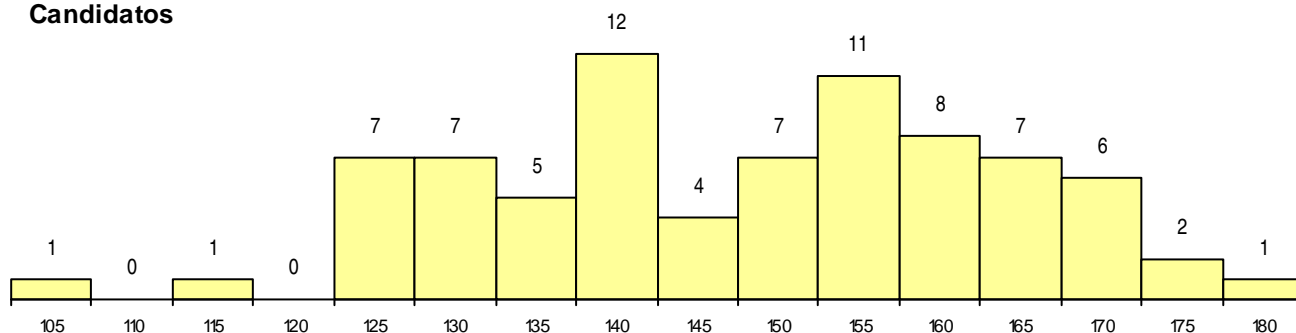

**SEXO DOS CANDIDATOS**

Sexo	Cands. %	Cols. %
Masc.	17 22	1 33
Femin.	62 78	2 67
<b>Total</b>	<b>79</b>	<b>3</b>

**CURSO DO 12º ANO (15 mais frequentes)**

Curso 12º ano	Cands. %	Cols. %
N060 Ciências e Tecnologias	72 91	3 100
R810 Agrupamento 1 / geral	3 4	0 0
U220 Ens. secundário recorrente (todos	1 1	0 0
Q900 Emigrantes	1 1	0 0
NA01 Química, Ambiente e Qualidade (V	1 1	0 0
N970 Recorrente - Ciências e Tecnologi	1 1	0 0

**MÉDIAS dos Colocados**

Nota de candidatura	173.8
Prova de ingresso	175.2
Média do 12º ano	173.0
Média do 10º/11º ano	173.0

**DISTRIBUIÇÕES DE NOTAS DE CANDIDATURA**

**Candidatos**

**Colocados**