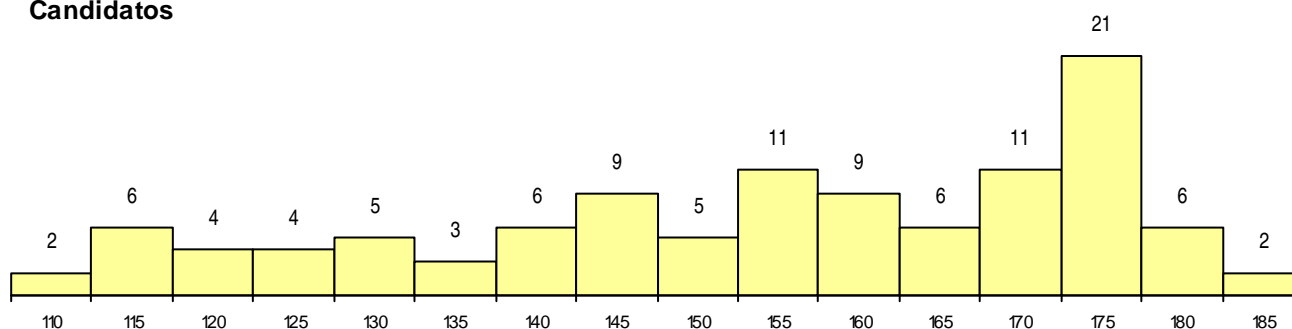

**SEXO DOS CANDIDATOS**

Sexo	Cands. %	Cols. %
Masc.	25 23	1 100
Femin.	85 77	0 0
<b>Total</b>	110	1

**CURSO DO 12º ANO (15 mais frequentes)**

Curso 12º ano	Cands. %	Cols. %
N060 Ciências e Tecnologias	89 81	1 100
U220 Ens. secundário recorrente (todos	5 5	0 0
R810 Agrupamento 1 / geral	5 5	0 0
N970 Recorrente - Ciências e Tecnologi	3 3	0 0
Q900 Emigrantes	1 1	0 0
P750 Técnico de gestão pecuária	1 1	0 0
P610 Cursos Educação Formação (todo	1 1	0 0
P389 Animador sociocultural	1 1	0 0
NA04 Biotecnologia (VCT)	1 1	0 0
NA01 Química, Ambiente e Qualidade (V	1 1	0 0
N578 Informática	1 1	0 0
N089 Desporto	1 1	0 0

**MÉDIAS dos Colocados**

Nota de candidatura	183.5
Prova de ingresso	192.0
Média do 12º ano	175.0
Média do 10º/11º ano	175.0

**DISTRIBUIÇÕES DE NOTAS DE CANDIDATURA**

**Candidatos**

**Colocados**