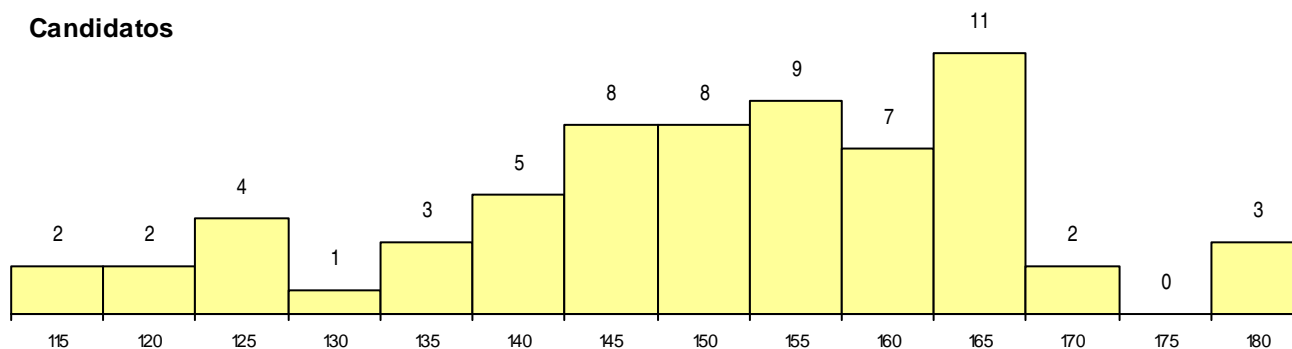

**SEXO DOS CANDIDATOS**

Sexo	Cands. %	Cols. %
Masc.	10 15	1 20
Femin.	55 85	4 80
<b>Total</b>	<b>65</b>	<b>5</b>

**CURSO DO 12º ANO (15 mais frequentes)**

Curso 12º ano	Cands. %	Cols. %
N060 Ciências e Tecnologias	55 85	5 100
R810 Agrupamento 1 / geral	4 6	0 0
N970 Recorrente - Ciências e Tecnologi	3 5	0 0
NA04 Biotecnologia (VCT)	2 3	0 0
N668 Química Industrial e Ambiental	1 2	0 0

**MÉDIAS dos Colocados**

Nota de candidatura 165.5  
 Prova de ingresso 169.6  
 Média do 12º ano 161.4  
 Média do 10º/11º ano 161.4

**DISTRIBUIÇÕES DE NOTAS DE CANDIDATURA**

**Candidatos**

**Colocados**