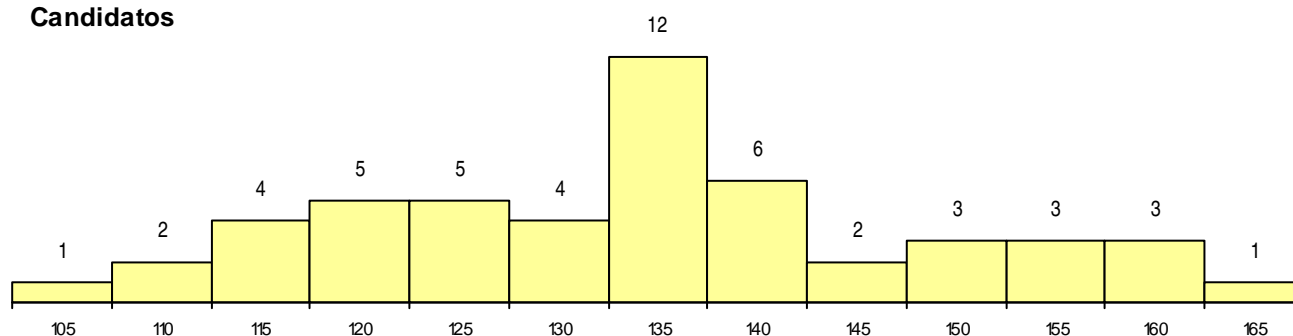

SEXO DOS CANDIDATOS

Sexo	Cands. %	Cols. %
Masc.	3 6	0 0
Femin.	48 94	5 100
Total	51	5

CURSO DO 12º ANO (15 mais frequentes)

Curso 12º ano	Cands. %	Cols. %
N060 Ciências e Tecnologias	43 84	4 80
R810 Agrupamento 1 / geral	4 8	1 20
P721 Técnicas aplicadas aos serviços p	1 2	0 0
NA04 Biotecnologia (VCT)	1 2	0 0
N970 Recorrente - Ciências e Tecnologi	1 2	0 0
N578 Informática	1 2	0 0

MÉDIAS dos Colocados

Nota de candidatura 150.6
 Prova de ingresso 147.8
 Média do 12º ano 153.4
 Média do 10º/11º ano 153.4

DISTRIBUIÇÕES DE NOTAS DE CANDIDATURA

Candidatos

Colocados