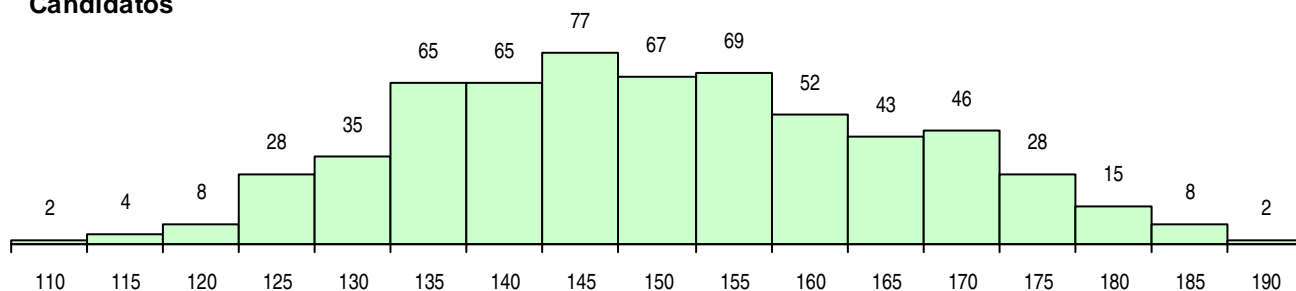

SEXO DOS CANDIDATOS

Sexo	Cands. %	Cols. %
Masc.	308 50	35 43
Femin.	306 50	46 57
Total	614	81

CURSO DO 12º ANO (15 mais frequentes)

Curso 12º ano	Cands. %	Cols. %
N060 Ciências e Tecnologias	280 46	51 63
N061 Ciências Socioeconómicas	240 39	13 16
N085 Administração	32 5	12 15
R810 Agrupamento 1 / geral	9 1	0 0
N082 Informática	7 1	1 1
N600 Cursos Profissionais (D.L. 74/2004	6 1	0 0
N970 Recorrente - Ciências e Tecnologi	5 1	0 0
Q900 Emigrantes	4 1	0 0
N062 Ciências Sociais e Humanas	3 0	1 1
N971 Recorrente - Ciências Socioeconó	3 0	1 1
Q940 Escolas estrangeiras em Portugal	3 0	0 0
N064 Artes Visuais	3 0	0 0
N672 Contabilidade e Gestão	3 0	0 0
N977 Recorrente - Informática	2 0	0 0
N216 Administração/Contabilidade	1 0	1 1

MÉDIAS DOS COLOCADOS

Nota de candidatura	156.0
Prova de ingresso	156.1
Média do 12º ano	155.8
Média do 10º/11º ano	155.8

OPÇÕES EXCLUÍDAS

Nota candidatura (s/mínima)	0
Prova ingresso (não fez)	12
Prova ingresso (s/mínima)	0
Pré-requisito (não fez)	0

DISTRIBUIÇÕES DE NOTAS DE CANDIDATURA

Candidatos

Colocados