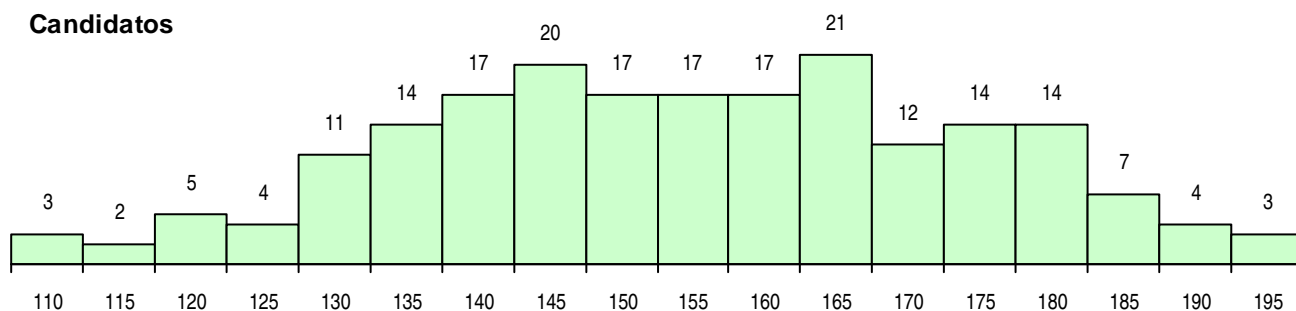

SEXO DOS CANDIDATOS

Sexo	Cands. %	Cols. %
Masc.	87 43	13 37
Femin.	115 57	22 63
Total	202	35

CURSO DO 12º ANO (15 mais frequentes)

Curso 12º ano	Cands. %	Cols. %
N060 Ciências e Tecnologias	105 52	24 69
N061 Ciências Socioeconómicas	75 37	8 23
Q940 Escolas estrangeiras em Portugal	8 4	0 0
R810 Agrupamento 1 / geral	4 2	1 3
N085 Administração	2 1	1 3
Q950 Equivalências	2 1	0 0
R830 Agrupamento 3 / geral	1 0	1 3
U220 Ens. secundário recorrente (todos)	1 0	0 0
P356 Técnico de áudio	1 0	0 0
P345 Profissionais de formação bancária	1 0	0 0
N089 Desporto	1 0	0 0
N062 Ciências Sociais e Humanas	1 0	0 0

MÉDIAS DOS COLOCADOS

Nota de candidatura	160.9
Prova de ingresso	167.1
Média do 12º ano	154.6
Média do 10º/11º ano	154.6

OPÇÕES EXCLUÍDAS

Nota candidatura (s/mínima)	0
Prova ingresso (não fez)	1
Prova ingresso (s/mínima)	0
Pré-requisito (não fez)	0

DISTRIBUIÇÕES DE NOTAS DE CANDIDATURA

Candidatos

Colocados