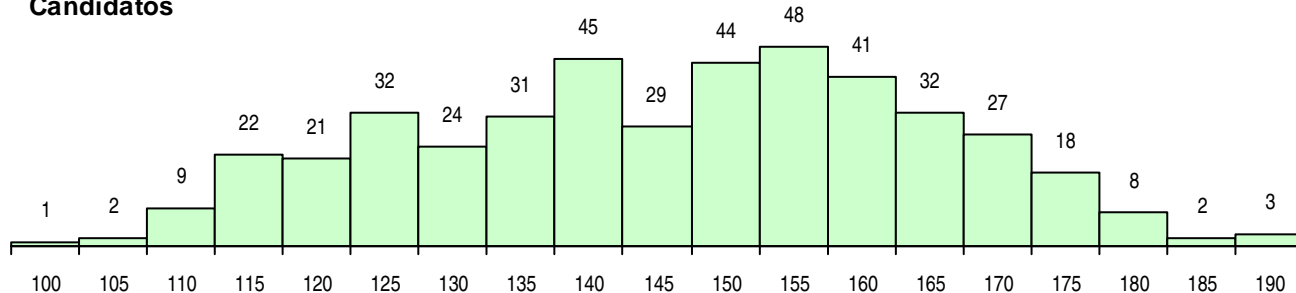

SEXO DOS CANDIDATOS

Sexo	Cands. %	Cols. %
Masc.	86 20	6 12
Femin.	353 80	44 88
Total	439	50

CURSO DO 12º ANO (15 mais frequentes)

Curso 12º ano	Cands. %	Cols. %
N060 Ciências e Tecnologias	306 70	44 88
N062 Ciências Sociais e Humanas	23 5	0 0
N089 Desporto	19 4	0 0
N088 Acção Social	14 3	2 4
N970 Recorrente - Ciências e Tecnologi	13 3	1 2
U220 Ens. secundário recorrente (todos	11 3	0 0
R810 Agrupamento 1 / geral	10 2	0 0
N061 Ciências Socioeconómicas	5 1	0 0
N082 Informática	4 1	0 0
N600 Cursos Profissionais (D.L. 74/2004	4 1	0 0
P610 Cursos Educação Formação (todo	4 1	0 0
P202 Técnico de desporto (CP)	2 0	0 0
N064 Artes Visuais	2 0	0 0
R840 Agrupamento 4 / geral	2 0	0 0
N573 Animação e Gestão Desportiva	1 0	1 2

MÉDIAS DOS COLOCADOS

Nota de candidatura	160.9
Prova de ingresso	164.1
Média do 12º ano	157.7
Média do 10º/11º ano	157.7

OPÇÕES EXCLUÍDAS

Nota candidatura (s/mínima)	0
Prova ingresso (não fez)	1
Prova ingresso (s/mínima)	0
Pré-requisito (não fez)	0

DISTRIBUIÇÕES DE NOTAS DE CANDIDATURA

Candidatos

Colocados