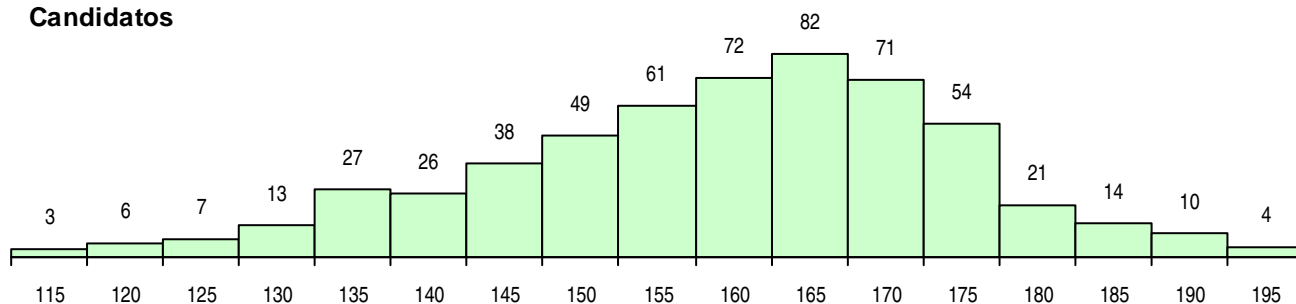

SEXO DOS CANDIDATOS

Sexo	Cands. %	Cols. %
Masc.	166 30	26 37
Femin.	392 70	44 63
Total	558	70

CURSO DO 12º ANO (15 mais frequentes)

Curso 12º ano	Cands. %	Cols. %
N060 Ciências e Tecnologias	512 92	64 91
R810 Agrupamento 1 / geral	9 2	0 0
NA03 Biotecnologia (VC)	8 1	1 1
N970 Recorrente - Ciências e Tecnologi	5 1	1 1
Q940 Escolas estrangeiras em Portugal	4 1	0 0
N572 Análises Químico-Biológicas	3 1	1 1
NA04 Biotecnologia (VCT)	3 1	0 0
Q950 Equivalências	2 0	1 1
N971 Recorrente - Ciências Socioeconó	2 0	0 0
NA01 Química, Ambiente e Qualidade (V	2 0	0 0
N062 Ciências Sociais e Humanas	1 0	1 1
PS28 Técnico de electrónica/industrial e	1 0	1 1
E004 4.º curso	1 0	0 0
R813 Agrupamento 1 / informática	1 0	0 0
NA05 Animação Sócio-Desportiva (VC)	1 0	0 0

MÉDIAS DOS COLOCADOS

Nota de candidatura	170.0
Prova de ingresso	165.5
Média do 12º ano	174.4
Média do 10º/11º ano	174.4

OPÇÕES EXCLUÍDAS

Nota candidatura (s/mínima)	0
Prova ingresso (não fez)	3
Prova ingresso (s/mínima)	0
Pré-requisito (não fez)	0

DISTRIBUIÇÕES DE NOTAS DE CANDIDATURA

Candidatos

Colocados