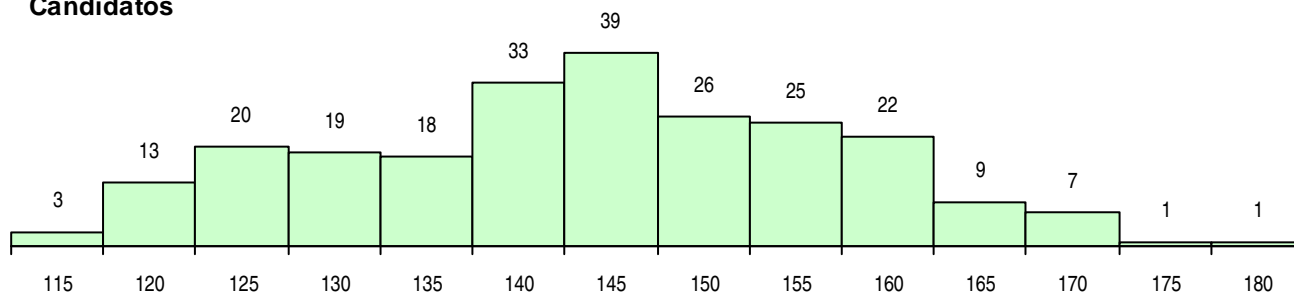

SEXO DOS CANDIDATOS

Sexo	Cands. %	Cols. %
Masc.	42 18	7 32
Femin.	194 82	15 68
Total	236	22

CURSO DO 12º ANO (15 mais frequentes)

Curso 12º ano	Cands. %	Cols. %
N060 Ciências e Tecnologias	218 92	21 95
N572 Análises Químico-Biológicas	4 2	1 5
N973 Recorrente - Línguas e Literaturas	2 1	0 0
N970 Recorrente - Ciências e Tecnologi	2 1	0 0
U220 Ens. secundário recorrente (todos	1 0	0 0
R810 Agrupamento 1 / geral	1 0	0 0
P610 Cursos Educação Formação (todo	1 0	0 0
NA06 Animação Sócio-Desportiva (VCT)	1 0	0 0
NA04 Biotecnologia (VCT)	1 0	0 0
NA03 Biotecnologia (VC)	1 0	0 0
N972 Recorrente - Ciências Sociais e Hu	1 0	0 0
N971 Recorrente - Ciências Socioeconó	1 0	0 0
N573 Animação e Gestão Desportiva	1 0	0 0
N062 Ciências Sociais e Humanas	1 0	0 0

MÉDIAS DOS COLOCADOS

Nota de candidatura	149.3
Prova de ingresso	141.0
Média do 12º ano	157.5
Média do 10º/11º ano	157.5

OPÇÕES EXCLUÍDAS

Nota candidatura (s/mínima)	0
Prova ingresso (não fez)	5
Prova ingresso (s/mínima)	0
Pré-requisito (não fez)	0

DISTRIBUIÇÕES DE NOTAS DE CANDIDATURA

Candidatos

Colocados