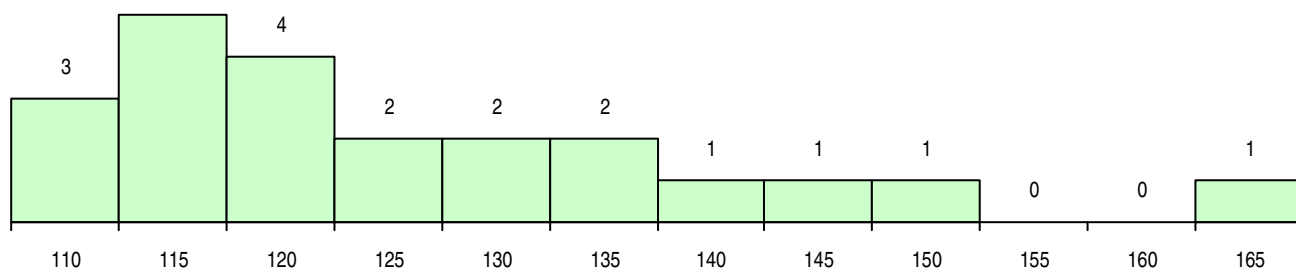

MÉDIAS DOS COLOCADOS

Nota de candidatura	126.9
Prova de ingresso	113.3
Média do 12º ano	134.1
Média do 10º/11º ano	134.1

OPÇÕES EXCLUÍDAS

Nota candidatura (s/mínima)	0
Prova ingresso (não fez)	0
Prova ingresso (s/mínima)	0
Pré-requisito (não fez)	0

DISTRIBUIÇÕES DE NOTAS DE CANDIDATURA

Candidatos

Colocados